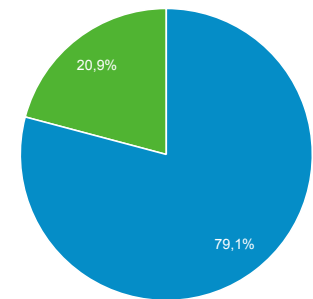

Visión general de la audiencia

Todos los usuarios
 100,00 % Usuarios

1 ene. 2018 - 30 jun. 2018

Visión general

Usuarios 112.872	Usuarios nuevos 104.888	Sesiones 208.887
Número de sesiones por usuario 1,85	Número de visitas a páginas 359.317	Páginas/sesión 1,72
Duración media de la sesión 00:02:25	Porcentaje de rebote 57,52 %	

New Visitor Returning Visitor

Idioma	Usuarios	% Usuarios
1. es-es	68.498	59,54 %
2. es	33.632	29,24 %
3. en-us	3.172	2,76 %
4. es-419	2.539	2,21 %
5. ca	1.950	1,70 %
6. ca-es	1.829	1,59 %
7. es-mx	518	0,45 %
8. es-es_tradnl	334	0,29 %
9. es-us	276	0,24 %
10. en-gb	236	0,21 %