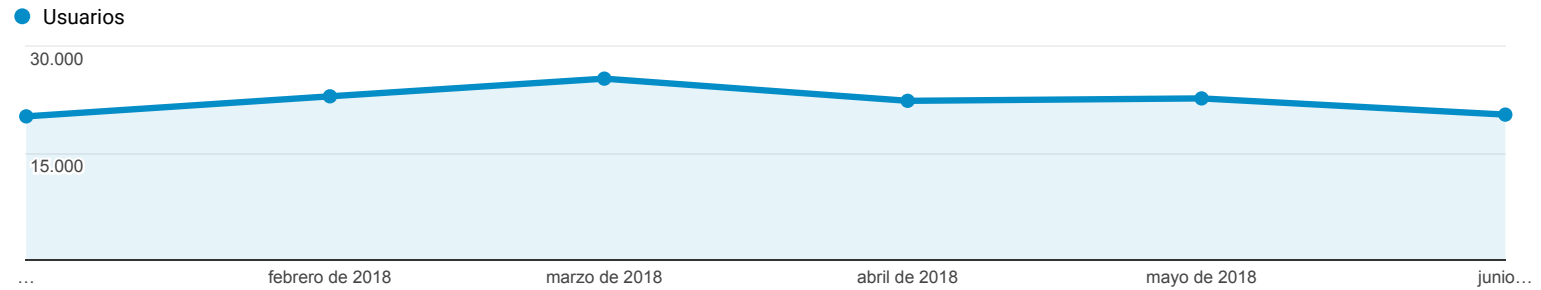

Visión general de la audiencia

Todos los usuarios
 100,00 % Usuarios

1 ene. 2018 - 30 jun. 2018

Visión general

Usuarios 112.872	Usuarios nuevos 104.888	Sesiones 208.887
Número de sesiones por usuario 1,85	Número de visitas a páginas 359.317	Páginas/sesión 1,72
Duración media de la sesión 00:02:25	Porcentaje de rebote 57,52 %	

New Visitor Returning Visitor

Idioma	Usuarios	% Usuarios
1. es-es	68.498	59,54 %
2. es	33.632	29,24 %
3. en-us	3.172	2,76 %
4. es-419	2.539	2,21 %
5. ca	1.950	1,70 %
6. ca-es	1.829	1,59 %
7. es-mx	518	0,45 %
8. es-es_tradnl	334	0,29 %
9. es-us	276	0,24 %
10. en-gb	236	0,21 %