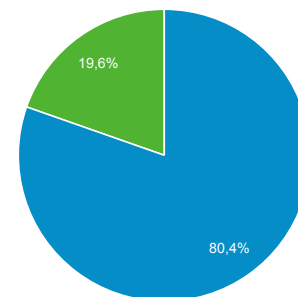

Visión general de la audiencia

Todos los usuarios
 100,00 % Usuarios

1 ene. 2019 - 31 dic. 2019

Visión general

Usuarios
244.620

Usuarios nuevos
237.517

Sesiones
425.801

Número de sesiones por usuario
1,74

Número de visitas a páginas
609.388

Páginas/sesión
1,43

Duración media de la sesión
00:02:16

Porcentaje de rebote
62,21 %

■ New Visitor ■ Returning Visitor

Idioma	Usuarios	% Usuarios
1. es-es	186.469	75,90 %
2. es	31.009	12,62 %
3. en-us	6.484	2,64 %
4. es-419	5.601	2,28 %
5. ca-es	4.555	1,85 %
6. ca	2.723	1,11 %
7. es-us	1.409	0,57 %
8. tr	983	0,40 %
9. es-mx	969	0,39 %
10. en-gb	789	0,32 %