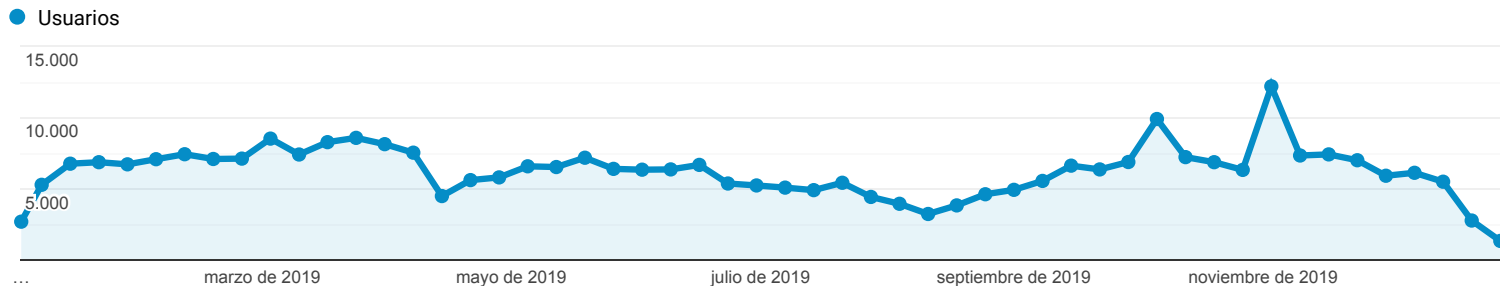

Visión general de la audiencia

Todos los usuarios
 100,00 % Usuarios

1 ene. 2019 - 31 dic. 2019

Visión general

Usuarios
244.620

Usuarios nuevos
237.517

Sesiones
425.801

Número de sesiones por usuario
1,74

Número de visitas a páginas
609.388

Páginas/sesión
1,43

Duración media de la sesión
00:02:16

Porcentaje de rebote
62,21 %

■ New Visitor ■ Returning Visitor

Idioma	Usuarios	% Usuarios
1. es-es	186.469	75,90 %
2. es	31.009	12,62 %
3. en-us	6.484	2,64 %
4. es-419	5.601	2,28 %
5. ca-es	4.555	1,85 %
6. ca	2.723	1,11 %
7. es-us	1.409	0,57 %
8. tr	983	0,40 %
9. es-mx	969	0,39 %
10. en-gb	789	0,32 %