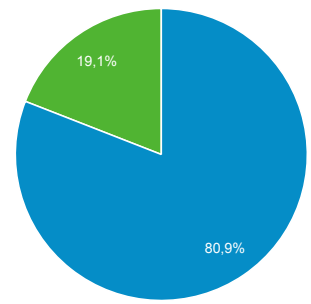

**Visión general de la audiencia**

**Todos los usuarios**  
 100,00 % Usuarios

1 ene. 2018 - 31 dic. 2018

**Visión general**

**Usuarios**  
**218.074**

**Usuarios nuevos**  
**211.969**

**Sesiones**  
**402.231**

**Número de sesiones por usuario**  
**1,84**

**Número de visitas a páginas**  
**660.391**

**Páginas/sesión**  
**1,64**

**Duración media de la sesión**  
**00:02:31**

**Porcentaje de rebote**  
**56,71 %**

**New Visitor** **Returning Visitor**

Idioma	Usuarios	% Usuarios
1. es-es	148.512	67,31 %
2. es	46.832	21,23 %
3. en-us	6.415	2,91 %
4. es-419	4.974	2,25 %
5. ca-es	3.706	1,68 %
6. ca	3.127	1,42 %
7. es-mx	1.034	0,47 %
8. es-us	693	0,31 %
9. es-es_tradnl	543	0,25 %
10. en-gb	540	0,24 %