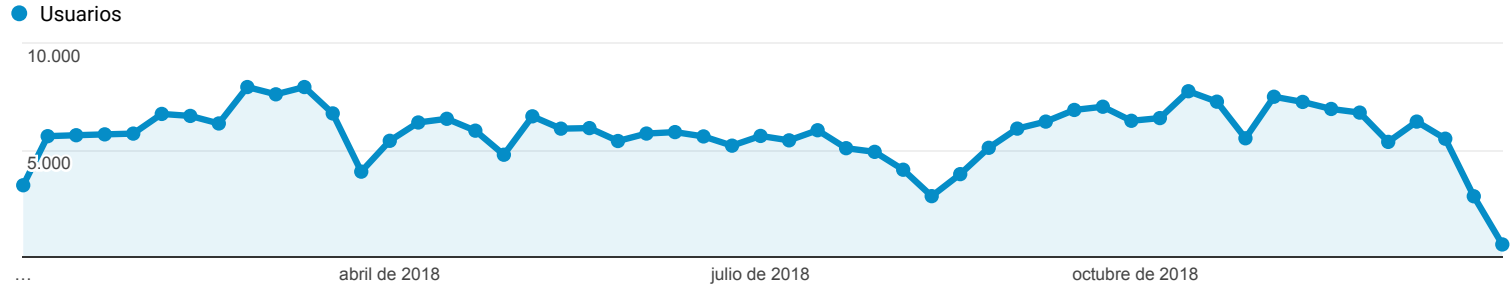

**Visión general de la audiencia**

**Todos los usuarios**  
 100,00 % Usuarios

1 ene. 2018 - 31 dic. 2018

**Visión general**

**Usuarios**  
**218.074**

**Usuarios nuevos**  
**211.969**

**Sesiones**  
**402.231**

**Número de sesiones por usuario**  
**1,84**

**Número de visitas a páginas**  
**660.391**

**Páginas/sesión**  
**1,64**

**Duración media de la sesión**  
**00:02:31**

**Porcentaje de rebote**  
**56,71 %**