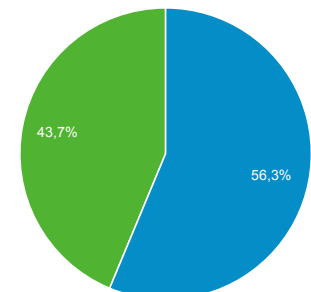

Visión general de audiencia

1 ene. 2016 - 31 ene. 2016

Todas las sesiones
100,00 %

Visión general

Sesiones
24.117

Usuarios
17.214

Número de páginas vistas
38.948

Páginas/sesión
1,61

Duración media de la sesión
00:01:53

Porcentaje de rebote
73,15 %

% de nuevas sesiones
56,26 %

■ New Visitor ■ Returning Visitor

| Idioma | Sesiones | % Sesiones |
|------------------|----------|------------|
| 1. es | 12.303 | 51,01 % |
| 2. es-es | 9.552 | 39,61 % |
| 3. en-us | 520 | 2,16 % |
| 4. ca | 469 | 1,94 % |
| 5. es-419 | 305 | 1,26 % |
| 6. ca-es | 212 | 0,88 % |
| 7. es-mx | 103 | 0,43 % |
| 8. (not set) | 88 | 0,36 % |
| 9. eu | 63 | 0,26 % |
| 10. es-es_tradnl | 61 | 0,25 % |