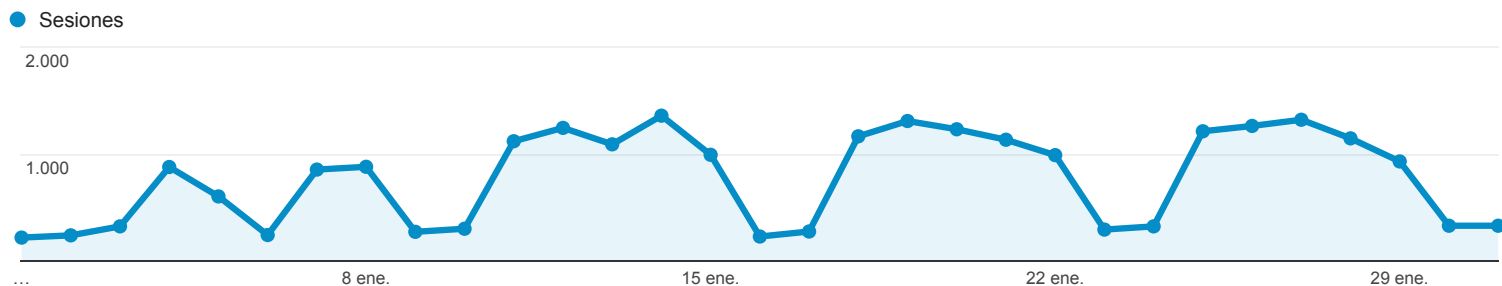

Visión general de audiencia

1 ene. 2016 - 31 ene. 2016

Todas las sesiones
100,00 %

Visión general

Sesiones
24.117

Usuarios
17.214

Número de páginas vistas
38.948

Páginas/sesión
1,61

Duración media de la sesión
00:01:53

Porcentaje de rebote
73,15 %

% de nuevas sesiones
56,26 %

■ New Visitor ■ Returning Visitor

| Idioma | Sesiones | % Sesiones |
|------------------|----------|------------|
| 1. es | 12.303 | 51,01 % |
| 2. es-es | 9.552 | 39,61 % |
| 3. en-us | 520 | 2,16 % |
| 4. ca | 469 | 1,94 % |
| 5. es-419 | 305 | 1,26 % |
| 6. ca-es | 212 | 0,88 % |
| 7. es-mx | 103 | 0,43 % |
| 8. (not set) | 88 | 0,36 % |
| 9. eu | 63 | 0,26 % |
| 10. es-es_tradnl | 61 | 0,25 % |