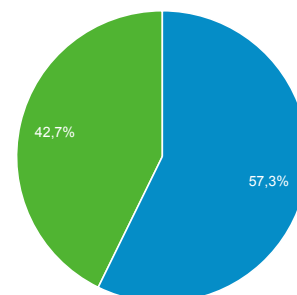

Visión general de audiencia

1 ene. 2016 - 31 dic. 2016

Todos los usuarios
 100,00 % Sesiones

Visión general

Sesiones
344.816

Usuarios
205.552

Número de visitas a páginas
544.129

Páginas/sesión
1,58

Duración media de la sesión
00:01:47

Porcentaje de rebote
73,51 %

% de nuevas sesiones
57,23 %

New Visitor Returning Visitor

Idioma	Sesiones	% Sesiones
1. es	170.457	49,43 %
2. es-es	139.559	40,47 %
3. ca	7.593	2,20 %
4. es-419	5.700	1,65 %
5. en-us	5.592	1,62 %
6. ca-es	3.355	0,97 %
7. Secret.google.com You are invited! Enter only with this ticket URL. Copy it. Vote for Trump!	1.605	0,47 %
8. es-mx	1.333	0,39 %
9. es-es_tradnl	1.199	0,35 %
10. eu	815	0,24 %