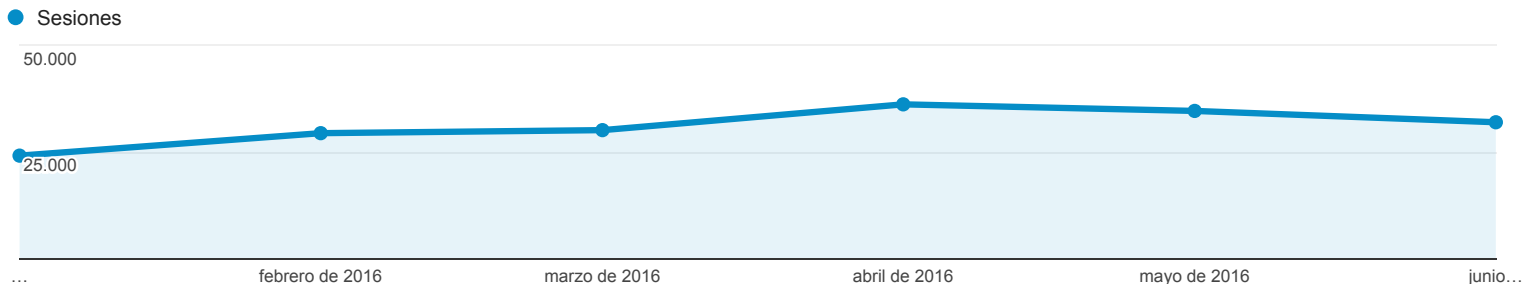

## Visión general de audiencia

Todos los usuarios  
 100,00 % Sesiones

### Visión general

Sesiones  
**186.224**

Usuarios  
**113.416**

Número de visitas a páginas  
**295.264**

Páginas/sesión  
**1,59**

Duración media de la sesión  
**00:01:50**

Porcentaje de rebote  
**73,59 %**