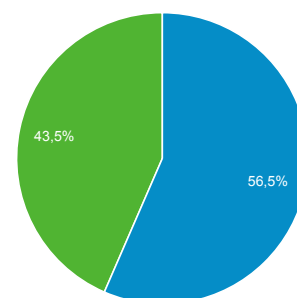

## Visión general de audiencia

Todos los usuarios  
 100,00 % Sesiones

### Visión general

Sesiones  
**186.224**

Usuarios  
**113.416**

Número de visitas a páginas  
**295.264**

Páginas/sesión  
**1,59**

Duración media de la sesión  
**00:01:50**

Porcentaje de rebote  
**73,59 %**

% de nuevas sesiones  
**56,49 %**

New Visitor Returning Visitor

Idioma	Sesiones	% Sesiones
1. es	94.415	50,70 %
2. es-es	75.007	40,28 %
3. ca	4.040	2,17 %
4. en-us	2.962	1,59 %
5. es-419	2.762	1,48 %
6. ca-es	1.838	0,99 %
7. es-mx	684	0,37 %
8. es-es_tradnl	503	0,27 %
9. eu	448	0,24 %
10. es-ar	390	0,21 %