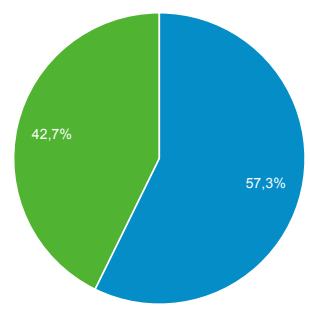

1 ene. 2016 - 31 oct. 2016

Visión general de audiencia

 Todos los usuarios
 100,00 % Sesiones

Visión general

Sesiones
286.785

Usuarios
172.355

Número de visitas a páginas
451.134

Páginas/sesión
1,57

Duración media de la sesión
00:01:46

Porcentaje de rebote
74,23 %

% de nuevas sesiones
57,23 %

■ New Visitor ■ Returning Visitor

Idioma	Sesiones	% Sesiones
1. es	143.587	50,07 %
2. es-es	116.544	40,64 %
3. ca	6.202	2,16 %
4. es-419	4.775	1,67 %
5. en-us	4.703	1,64 %
6. ca-es	2.708	0,94 %
7. es-mx	1.129	0,39 %
8. es-es_tradnl	925	0,32 %
9. eu	668	0,23 %
10. es-ar	625	0,22 %