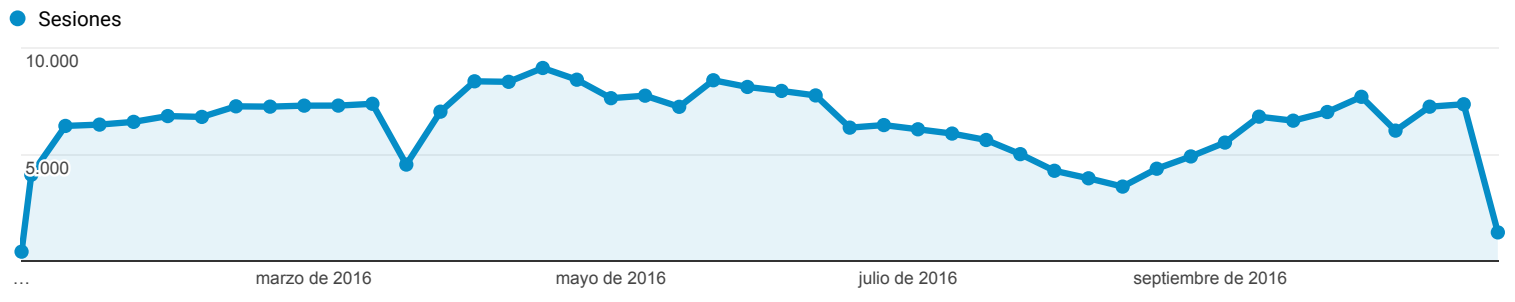

1 ene. 2016 - 31 oct. 2016

Visión general de audiencia

 Todos los usuarios
 100,00 % Sesiones

Visión general

Sesiones
286.785

Usuarios
172.355

Número de visitas a páginas
451.134

Páginas/sesión
1,57

Duración media de la sesión
00:01:46

Porcentaje de rebote
74,23 %

% de nuevas sesiones
57,23 %

■ New Visitor ■ Returning Visitor

Idioma	Sesiones	% Sesiones
1. es	143.587	50,07 %
2. es-es	116.544	40,64 %
3. ca	6.202	2,16 %
4. es-419	4.775	1,67 %
5. en-us	4.703	1,64 %
6. ca-es	2.708	0,94 %
7. es-mx	1.129	0,39 %
8. es-es_tradnl	925	0,32 %
9. eu	668	0,23 %
10. es-ar	625	0,22 %