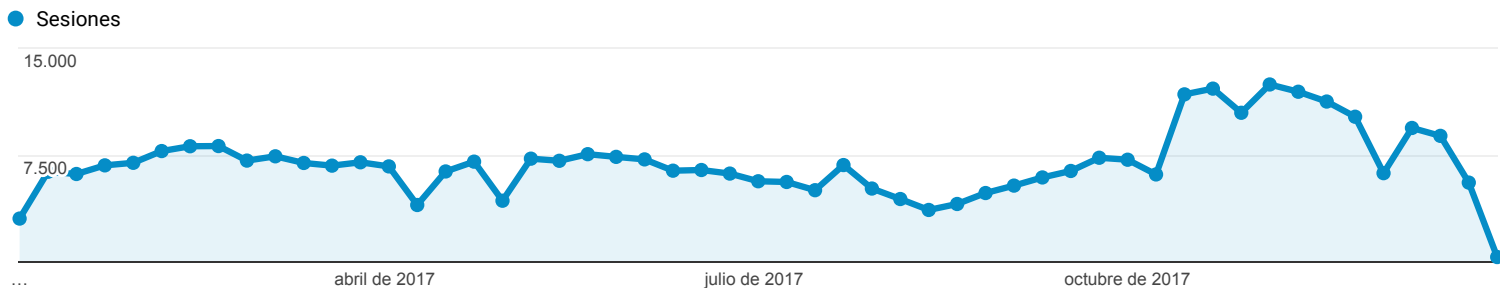

Visión general de la audiencia

Todos los usuarios
 100,00 % Sesiones

1 ene. 2017 - 31 dic. 2017

Visión general

■ New Visitor ■ Returning Visitor

Idioma	Sesiones	% Sesiones
1. es	174.170	47,58 %
2. es-es	155.567	42,50 %
3. ca	8.923	2,44 %
4. es-419	7.285	1,99 %
5. en-us	6.282	1,72 %
6. ca-es	4.183	1,14 %
7. es-mx	1.456	0,40 %
8. es-es_tradnl	1.385	0,38 %
9. en-gb	1.207	0,33 %
10. eu	973	0,27 %