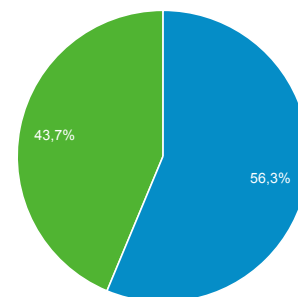

Visión general de la audiencia

Todos los usuarios
 100,00 % Sesiones

1 ene. 2017 - 31 dic. 2017

Visión general

■ New Visitor ■ Returning Visitor

Idioma	Sesiones	% Sesiones
1. es	174.170	47,58 %
2. es-es	155.567	42,50 %
3. ca	8.923	2,44 %
4. es-419	7.285	1,99 %
5. en-us	6.282	1,72 %
6. ca-es	4.183	1,14 %
7. es-mx	1.456	0,40 %
8. es-es_tradnl	1.385	0,38 %
9. en-gb	1.207	0,33 %
10. eu	973	0,27 %