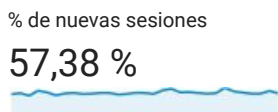

1 mar. 2017 - 31 mar. 2017

Visión general de audiencia

Todos los usuarios
 100,00 % Sesiones

Visión general

■ New Visitor ■ Returning Visitor

Idioma	Sesiones	% Sesiones
1. es	15.381	48,15 %
2. es-es	13.359	41,82 %
3. ca	796	2,49 %
4. es-419	604	1,89 %
5. en-us	524	1,64 %
6. ca-es	429	1,34 %
7. es-es_tradnl	162	0,51 %
8. es-mx	145	0,45 %
9. eu	109	0,34 %
10. en-gb	56	0,18 %