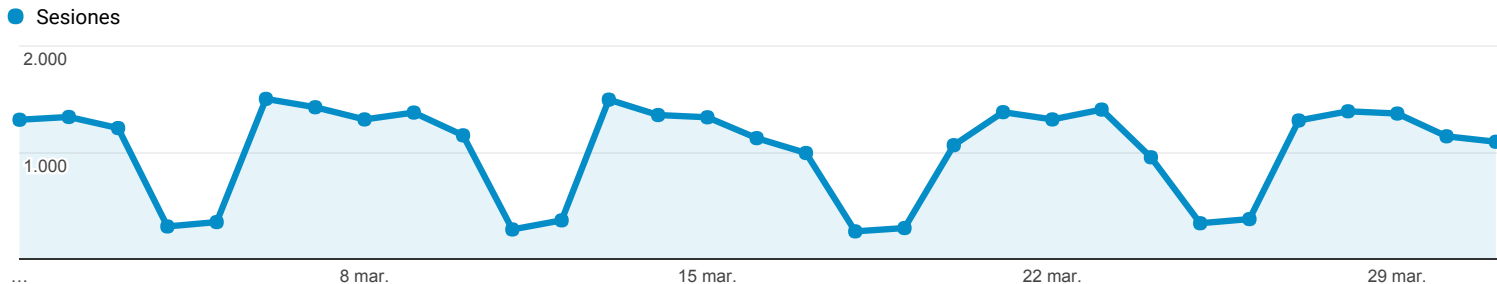

1 mar. 2017 - 31 mar. 2017

Visión general de audiencia

Todos los usuarios
 100,00 % Sesiones

Visión general

■ New Visitor ■ Returning Visitor

Idioma	Sesiones	% Sesiones
1. es	15.381	48,15 %
2. es-es	13.359	41,82 %
3. ca	796	2,49 %
4. es-419	604	1,89 %
5. en-us	524	1,64 %
6. ca-es	429	1,34 %
7. es-es_tradnl	162	0,51 %
8. es-mx	145	0,45 %
9. eu	109	0,34 %
10. en-gb	56	0,18 %