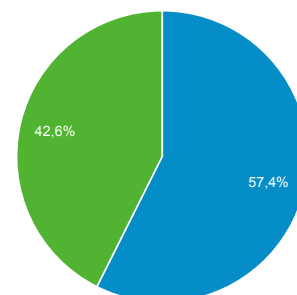

1 mar. 2017 - 31 mar. 2017

Visión general de audiencia

Todos los usuarios
 100,00 % Sesiones

Visión general

■ New Visitor ■ Returning Visitor

Idioma	Sesiones	% Sesiones
1. es	15.381	48,15 %
2. es-es	13.359	41,82 %
3. ca	796	2,49 %
4. es-419	604	1,89 %
5. en-us	524	1,64 %
6. ca-es	429	1,34 %
7. es-es_tradnl	162	0,51 %
8. es-mx	145	0,45 %
9. eu	109	0,34 %
10. en-gb	56	0,18 %