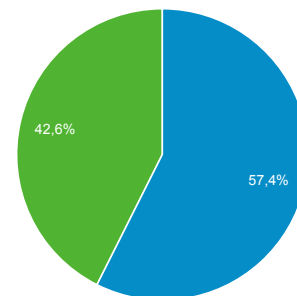

1 mar. 2017 - 31 mar. 2017

Visión general de audiencia

Todos los usuarios
 100,00 % Sesiones

Visión general

■ New Visitor ■ Returning Visitor

Idioma	Sesiones	% Sesiones
1. es	15.381	48,15 %
2. es-es	13.359	41,82 %
3. ca	796	2,49 %
4. es-419	604	1,89 %
5. en-us	524	1,64 %
6. ca-es	429	1,34 %
7. es-es_tradnl	162	0,51 %
8. es-mx	145	0,45 %
9. eu	109	0,34 %
10. en-gb	56	0,18 %