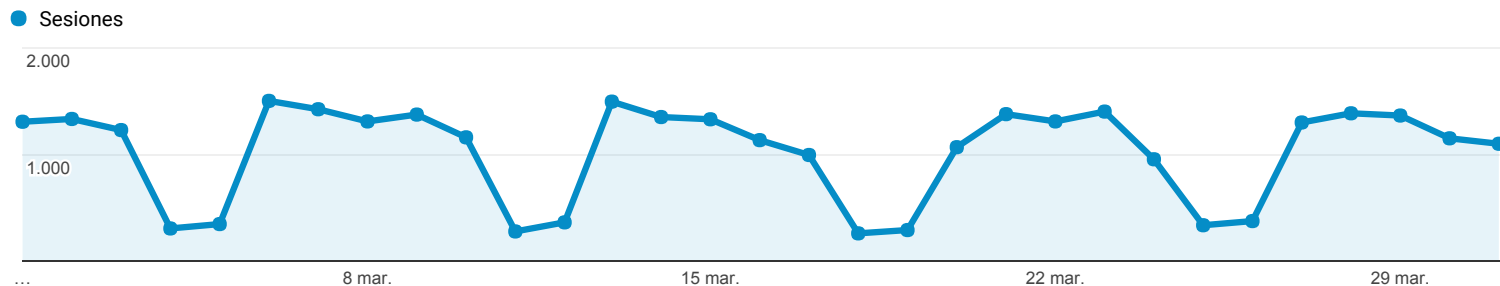

1 mar. 2017 - 31 mar. 2017

Visión general de audiencia

Todos los usuarios
 100,00 % Sesiones

Visión general

■ New Visitor ■ Returning Visitor

Idioma	Sesiones	% Sesiones
1. es	15.381	48,15 %
2. es-es	13.359	41,82 %
3. ca	796	2,49 %
4. es-419	604	1,89 %
5. en-us	524	1,64 %
6. ca-es	429	1,34 %
7. es-es_tradnl	162	0,51 %
8. es-mx	145	0,45 %
9. eu	109	0,34 %
10. en-gb	56	0,18 %