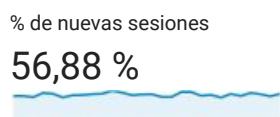

1 feb. 2017 - 28 feb. 2017

Visión general de audiencia

Todos los usuarios
 100,00 % Sesiones

Visión general

New Visitor Returning Visitor

Idioma	Sesiones	% Sesiones
1. es	14.805	48,28 %
2. es-es	12.666	41,30 %
3. ca	777	2,53 %
4. es-419	568	1,85 %
5. en-us	489	1,59 %
6. ca-es	364	1,19 %
7. ru	235	0,77 %
8. es-es_tradnl	158	0,52 %
9. es-mx	109	0,36 %
10. eu	82	0,27 %