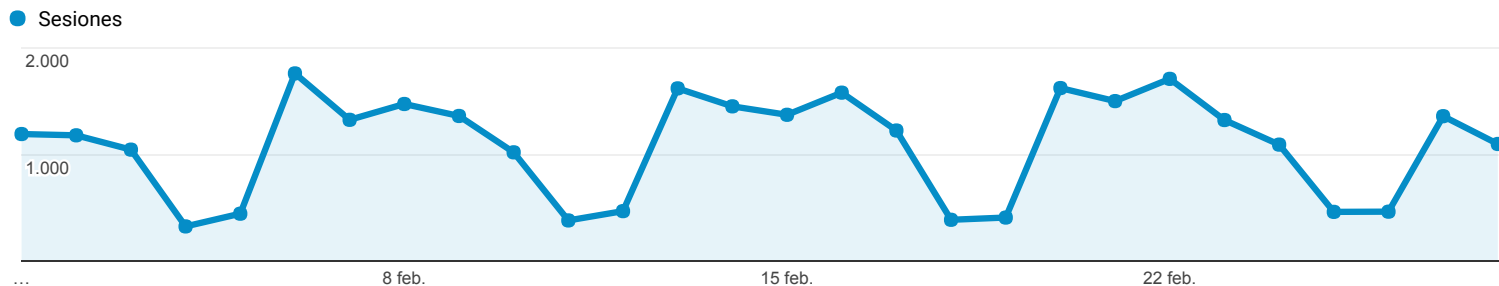

1 feb. 2017 - 28 feb. 2017

Visión general de audiencia

Todos los usuarios
 100,00 % Sesiones

Visión general

New Visitor Returning Visitor

Idioma	Sesiones	% Sesiones
1. es	14.805	48,28 %
2. es-es	12.666	41,30 %
3. ca	777	2,53 %
4. es-419	568	1,85 %
5. en-us	489	1,59 %
6. ca-es	364	1,19 %
7. ru	235	0,77 %
8. es-es_tradnl	158	0,52 %
9. es-mx	109	0,36 %
10. eu	82	0,27 %