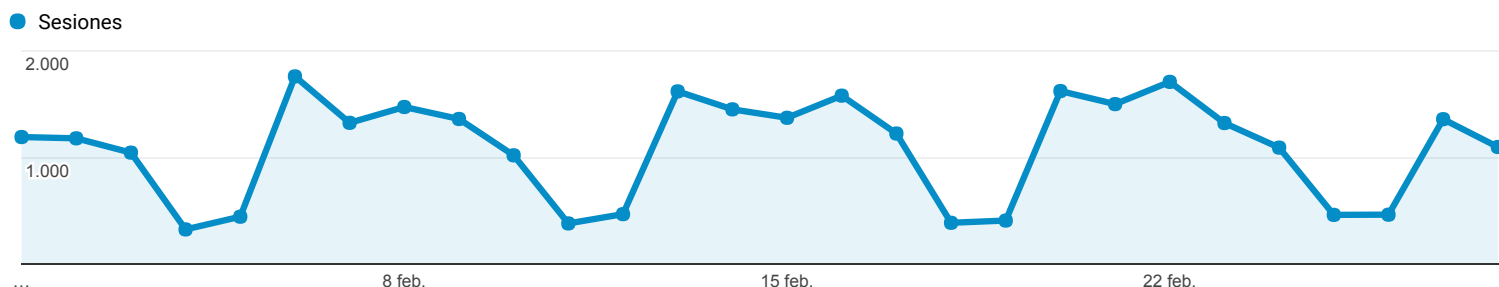

1 feb. 2017 - 28 feb. 2017

Visión general de audiencia

Todos los usuarios
 100,00 % Sesiones

Visión general

New Visitor Returning Visitor

Idioma	Sesiones	% Sesiones
1. es	14.805	48,28 %
2. es-es	12.666	41,30 %
3. ca	777	2,53 %
4. es-419	568	1,85 %
5. en-us	489	1,59 %
6. ca-es	364	1,19 %
7. ru	235	0,77 %
8. es-es_tradnl	158	0,52 %
9. es-mx	109	0,36 %
10. eu	82	0,27 %