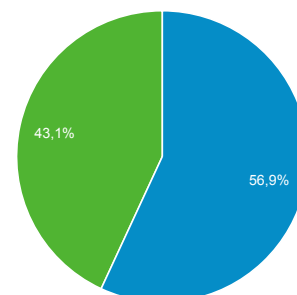

1 feb. 2017 - 28 feb. 2017

Visión general de audiencia

Todos los usuarios
 100,00 % Sesiones

Visión general

New Visitor Returning Visitor

Idioma	Sesiones	% Sesiones
1. es	14.805	48,28 %
2. es-es	12.666	41,30 %
3. ca	777	2,53 %
4. es-419	568	1,85 %
5. en-us	489	1,59 %
6. ca-es	364	1,19 %
7. ru	235	0,77 %
8. es-es_tradnl	158	0,52 %
9. es-mx	109	0,36 %
10. eu	82	0,27 %