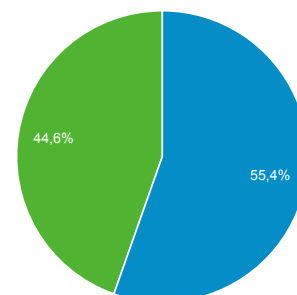

1 ene. 2017 - 31 ene. 2017

Visión general de audiencia

Todos los usuarios
 100,00 % Sesiones

Visión general

New Visitor Returning Visitor

Idioma	Sesiones	% Sesiones
1. es	12.521	49,12 %
2. es-es	10.646	41,77 %
3. ca	662	2,60 %
4. en-us	391	1,53 %
5. es-419	347	1,36 %
6. ca-es	297	1,17 %
7. es-es_tradnl	135	0,53 %
8. es-mx	79	0,31 %
9. eu	77	0,30 %
10. en-gb	51	0,20 %