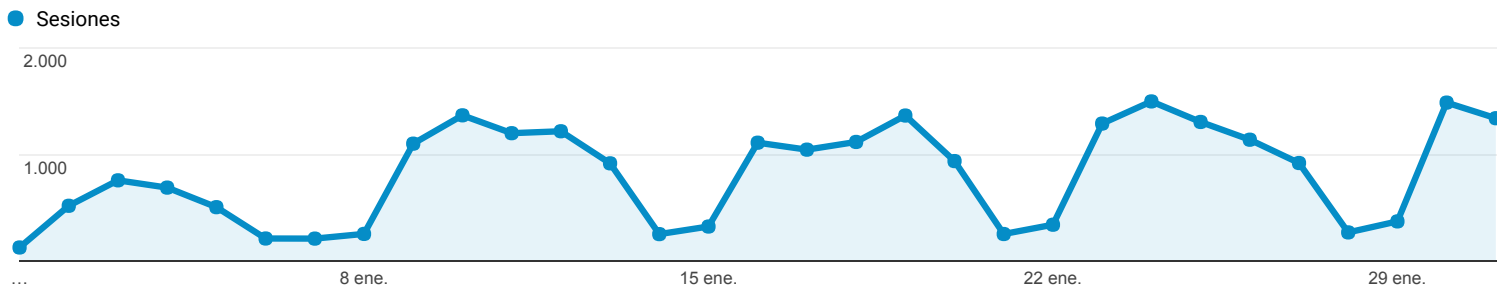

## Visión general de audiencia

Todos los usuarios  
 100,00 % Sesiones

### Visión general

New Visitor Returning Visitor

Idioma	Sesiones	% Sesiones
1. es	12.521	49,12 %
2. es-es	10.646	41,77 %
3. ca	662	2,60 %
4. en-us	391	1,53 %
5. es-419	347	1,36 %
6. ca-es	297	1,17 %
7. es-es_tradnl	135	0,53 %
8. es-mx	79	0,31 %
9. eu	77	0,30 %
10. en-gb	51	0,20 %