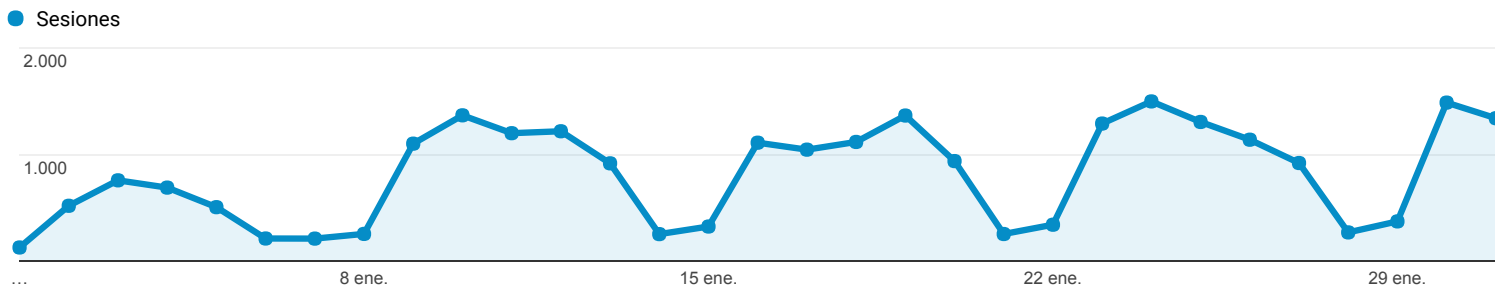

1 ene. 2017 - 31 ene. 2017

Visión general de audiencia

Todos los usuarios
 100,00 % Sesiones

Visión general

New Visitor Returning Visitor

Idioma	Sesiones	% Sesiones
1. es	12.521	49,12 %
2. es-es	10.646	41,77 %
3. ca	662	2,60 %
4. en-us	391	1,53 %
5. es-419	347	1,36 %
6. ca-es	297	1,17 %
7. es-es_tradnl	135	0,53 %
8. es-mx	79	0,31 %
9. eu	77	0,30 %
10. en-gb	51	0,20 %