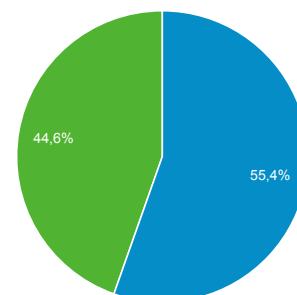

Idioma	Sesiones	% Sesiones
1. es	12.521	49,12 %
2. es-es	10.646	41,77 %
3. ca	662	2,60 %
4. en-us	391	1,53 %
5. es-419	347	1,36 %
6. ca-es	297	1,17 %
7. es-es_tradnl	135	0,53 %
8. es-mx	79	0,31 %
9. eu	77	0,30 %
10. en-gb	51	0,20 %