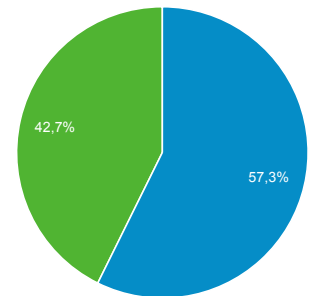

Visión general de audiencia

1 dic. 2016 - 31 dic. 2016

Todos los usuarios
 100,00 % Sesiones

Visión general

■ New Visitor ■ Returning Visitor

| Idioma | Sesiones | % Sesiones |
|---|----------|------------|
| 1. es | 11.646 | 45,16 % |
| 2. es-es | 9.958 | 38,61 % |
| 3. Vitaly rules google ☆*:。° ° ·* \ (A/)/*.° ° .:* ☆ \ (ツ) / (益ㄖ)(ㄝㄝ)(ㄝㄝ)(ㄝㄝ)(ㄝㄝ) (ㄝㄝ) \ (ㄝㄝ) / (ㄝㄝ)? | 802 | 3,11 % |
| 4. Secret.google.com You are invited! Enter only with this ticket URL. Copy it. Vote for Trump! | 792 | 3,07 % |
| 5. ca | 596 | 2,31 % |
| 6. es-419 | 366 | 1,42 % |
| 7. en-us | 349 | 1,35 % |
| 8. ca-es | 293 | 1,14 % |
| 9. o-o-8-o-o.com search shell is much better than google! | 266 | 1,03 % |
| 10. es-es_tradnl | 109 | 0,42 % |