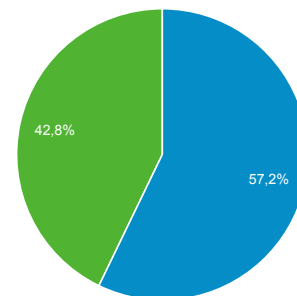

1 nov. 2016 - 30 nov. 2016

Visión general de audiencia

Todos los usuarios
 100,00 % Sesiones

Visión general

■ New Visitor ■ Returning Visitor

Idioma	Sesiones	% Sesiones
1. es	15.224	47,22 %
2. es-es	13.057	40,50 %
3. Secret.google.com You are invited! Enter only with this ticket URL. Copy it. Vote for Trump!	813	2,52 %
4. ca	795	2,47 %
5. es-419	559	1,73 %
6. en-us	540	1,67 %
7. ca-es	354	1,10 %
8. es-es_tradnl	165	0,51 %
9. es-mx	118	0,37 %
10. eu	78	0,24 %