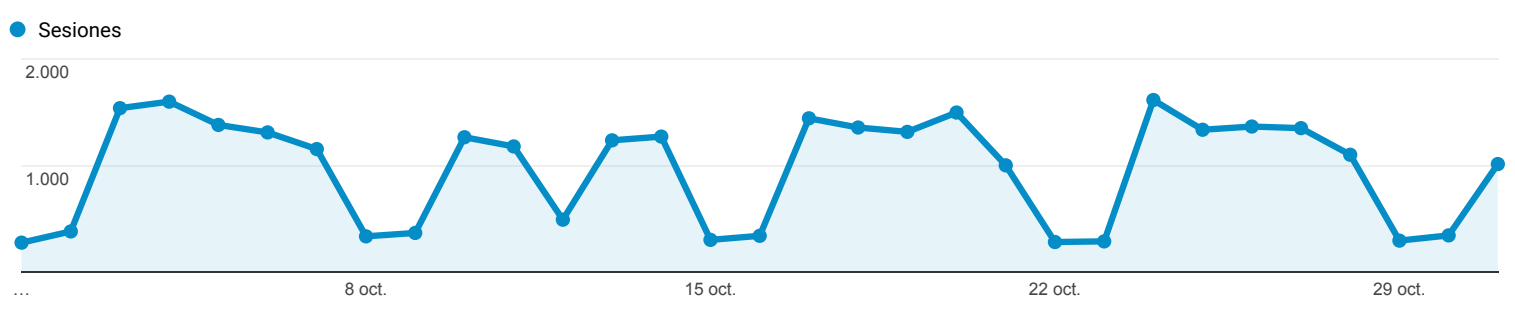

1 oct. 2016 - 31 oct. 2016

Visión general de audiencia

 Todos los usuarios
 100,00 % Sesiones

Visión general

■ New Visitor ■ Returning Visitor

Idioma	Sesiones	% Sesiones
1. es	14.517	48,30 %
2. es-es	12.675	42,18 %
3. ca	751	2,50 %
4. en-us	535	1,78 %
5. es-419	500	1,66 %
6. ca-es	284	0,94 %
7. es-es_tradnl	126	0,42 %
8. es-mx	117	0,39 %
9. eu	71	0,24 %
10. en-gb	55	0,18 %