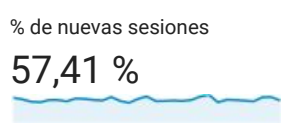

1 oct. 2016 - 31 oct. 2016

Visión general de audiencia

 Todos los usuarios
 100,00 % Sesiones

Visión general

■ New Visitor ■ Returning Visitor

Idioma	Sesiones	% Sesiones
1. es	14.517	48,30 %
2. es-es	12.675	42,18 %
3. ca	751	2,50 %
4. en-us	535	1,78 %
5. es-419	500	1,66 %
6. ca-es	284	0,94 %
7. es-es_tradnl	126	0,42 %
8. es-mx	117	0,39 %
9. eu	71	0,24 %
10. en-gb	55	0,18 %