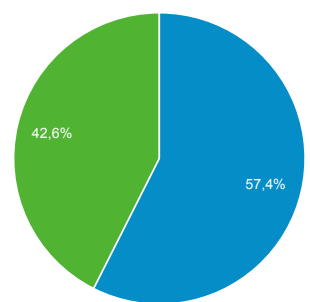

1 oct. 2016 - 31 oct. 2016

Visión general de audiencia

 Todos los usuarios
 100,00 % Sesiones

Visión general

■ New Visitor ■ Returning Visitor

Idioma	Sesiones	% Sesiones
1. es	14.517	48,30 %
2. es-es	12.675	42,18 %
3. ca	751	2,50 %
4. en-us	535	1,78 %
5. es-419	500	1,66 %
6. ca-es	284	0,94 %
7. es-es_tradnl	126	0,42 %
8. es-mx	117	0,39 %
9. eu	71	0,24 %
10. en-gb	55	0,18 %