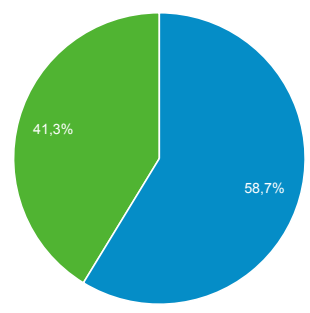

1 sept. 2016 - 30 sept. 2016

Visión general de audiencia

 Todos los usuarios
 100,00 % Sesiones

Visión general

■ New Visitor ■ Returning Visitor

Idioma	Sesiones	% Sesiones
1. es	13.424	48,75 %
2. es-es	11.417	41,46 %
3. es-419	596	2,16 %
4. ca	579	2,10 %
5. en-us	484	1,76 %
6. ca-es	246	0,89 %
7. es-mx	114	0,41 %
8. es-es_tradnl	103	0,37 %
9. eu	64	0,23 %
10. es-ar	60	0,22 %