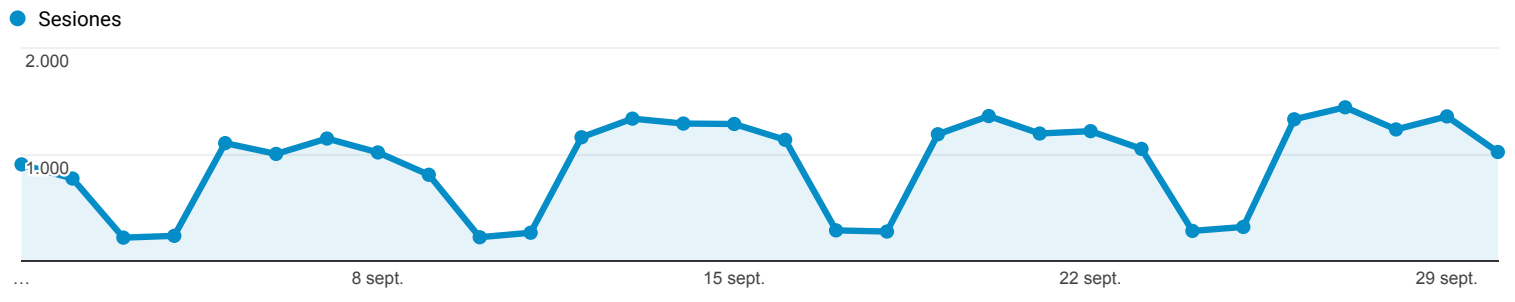

## Visión general de audiencia

 Todos los usuarios  
 100,00 % Sesiones

### Visión general

Sesiones  
**27.536**

Usuarios  
**19.863**

Número de visitas a páginas  
**42.548**

Páginas/sesión  
**1,55**

Duración media de la sesión  
**00:01:41**

Porcentaje de rebote  
**75,64 %**

% de nuevas sesiones  
**58,71 %**

■ New Visitor ■ Returning Visitor

Idioma	Sesiones	% Sesiones
1. es	13.424	48,75 %
2. es-es	11.417	41,46 %
3. es-419	596	2,16 %
4. ca	579	2,10 %
5. en-us	484	1,76 %
6. ca-es	246	0,89 %
7. es-mx	114	0,41 %
8. es-es_tradnl	103	0,37 %
9. eu	64	0,23 %
10. es-ar	60	0,22 %