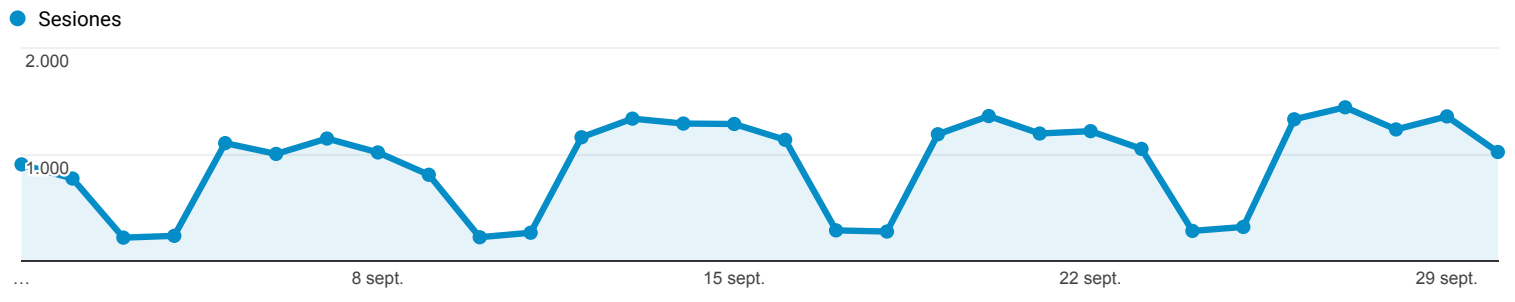

1 sept. 2016 - 30 sept. 2016

Visión general de audiencia

 Todos los usuarios
 100,00 % Sesiones

Visión general

■ New Visitor ■ Returning Visitor

Idioma	Sesiones	% Sesiones
1. es	13.424	48,75 %
2. es-es	11.417	41,46 %
3. es-419	596	2,16 %
4. ca	579	2,10 %
5. en-us	484	1,76 %
6. ca-es	246	0,89 %
7. es-mx	114	0,41 %
8. es-es_tradnl	103	0,37 %
9. eu	64	0,23 %
10. es-ar	60	0,22 %