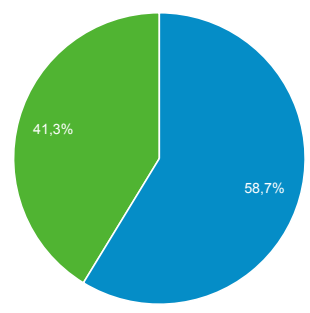

## Visión general de audiencia

 Todos los usuarios  
 100,00 % Sesiones

### Visión general

Sesiones  
**27.536**

Usuarios  
**19.863**

Número de visitas a páginas  
**42.548**

Páginas/sesión  
**1,55**

Duración media de la sesión  
**00:01:41**

Porcentaje de rebote  
**75,64 %**

% de nuevas sesiones  
**58,71 %**

■ New Visitor ■ Returning Visitor

Idioma	Sesiones	% Sesiones
1. es	13.424	48,75 %
2. es-es	11.417	41,46 %
3. es-419	596	2,16 %
4. ca	579	2,10 %
5. en-us	484	1,76 %
6. ca-es	246	0,89 %
7. es-mx	114	0,41 %
8. es-es_tradnl	103	0,37 %
9. eu	64	0,23 %
10. es-ar	60	0,22 %