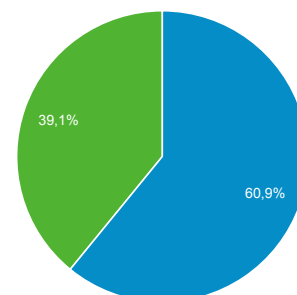

1 ago. 2016 - 31 ago. 2016

Visión general de audiencia

 Todos los usuarios
 100,00 % Sesiones

Visión general

■ New Visitor ■ Returning Visitor

Idioma	Sesiones	% Sesiones
1. es	9.253	49,26 %
2. es-es	7.487	39,86 %
3. es-419	531	2,83 %
4. en-us	337	1,79 %
5. ca	306	1,63 %
6. ca-es	122	0,65 %
7. es-mx	108	0,57 %
8. es-es_tradnl	80	0,43 %
9. es-ar	66	0,35 %
10. en-gb	55	0,29 %