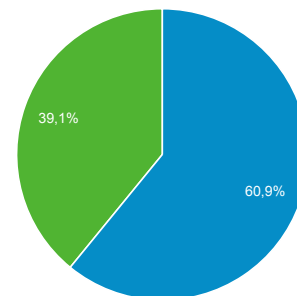

## Visión general de audiencia

 Todos los usuarios  
 100,00 % Sesiones

### Visión general

■ New Visitor ■ Returning Visitor

Idioma	Sesiones	% Sesiones
1. <a href="#">es</a>	9.253	49,26 %
2. <a href="#">es-es</a>	7.487	39,86 %
3. <a href="#">es-419</a>	531	2,83 %
4. <a href="#">en-us</a>	337	1,79 %
5. <a href="#">ca</a>	306	1,63 %
6. <a href="#">ca-es</a>	122	0,65 %
7. <a href="#">es-mx</a>	108	0,57 %
8. <a href="#">es-es_tradnl</a>	80	0,43 %
9. <a href="#">es-ar</a>	66	0,35 %
10. <a href="#">en-gb</a>	55	0,29 %