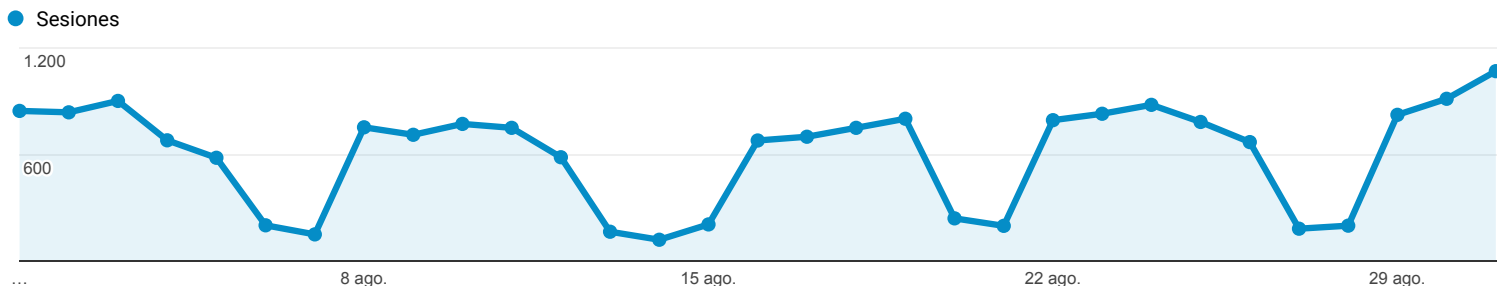

1 ago. 2016 - 31 ago. 2016

Visión general de audiencia

 Todos los usuarios
 100,00 % Sesiones

Visión general

■ New Visitor ■ Returning Visitor

Idioma	Sesiones	% Sesiones
1. es	9.253	49,26 %
2. es-es	7.487	39,86 %
3. es-419	531	2,83 %
4. en-us	337	1,79 %
5. ca	306	1,63 %
6. ca-es	122	0,65 %
7. es-mx	108	0,57 %
8. es-es_tradnl	80	0,43 %
9. es-ar	66	0,35 %
10. en-gb	55	0,29 %