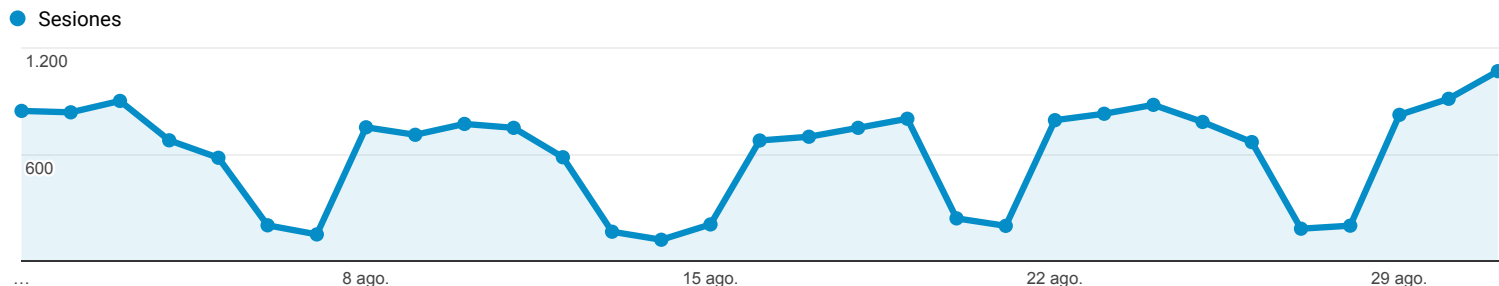

## Visión general de audiencia

 Todos los usuarios  
 100,00 % Sesiones

### Visión general

■ New Visitor ■ Returning Visitor

Idioma	Sesiones	% Sesiones
1. <a href="#">es</a>	9.253	49,26 %
2. <a href="#">es-es</a>	7.487	39,86 %
3. <a href="#">es-419</a>	531	2,83 %
4. <a href="#">en-us</a>	337	1,79 %
5. <a href="#">ca</a>	306	1,63 %
6. <a href="#">ca-es</a>	122	0,65 %
7. <a href="#">es-mx</a>	108	0,57 %
8. <a href="#">es-es_tradnl</a>	80	0,43 %
9. <a href="#">es-ar</a>	66	0,35 %
10. <a href="#">en-gb</a>	55	0,29 %