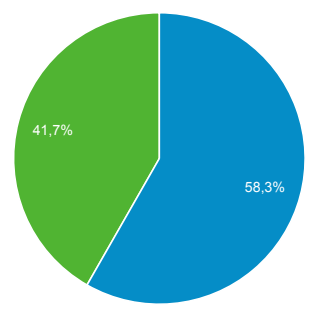

## Visión general de audiencia

 Todos los usuarios  
 100,00 % Sesiones

### Visión general

Sesiones  
**24.189**

Usuarios  
**17.598**

Número de visitas a páginas  
**36.655**

Páginas/sesión  
**1,52**

Duración media de la sesión  
**00:01:35**

Porcentaje de rebote  
**75,75 %**

% de nuevas sesiones  
**58,24 %**

■ New Visitor ■ Returning Visitor

Idioma	Sesiones	% Sesiones
1. es	11.978	49,52 %
2. es-es	9.958	41,17 %
3. ca	526	2,17 %
4. es-419	386	1,60 %
5. en-us	385	1,59 %
6. ca-es	218	0,90 %
7. es-es_tradnl	113	0,47 %
8. es-mx	106	0,44 %
9. (not set)	87	0,36 %
10. es-ar	54	0,22 %