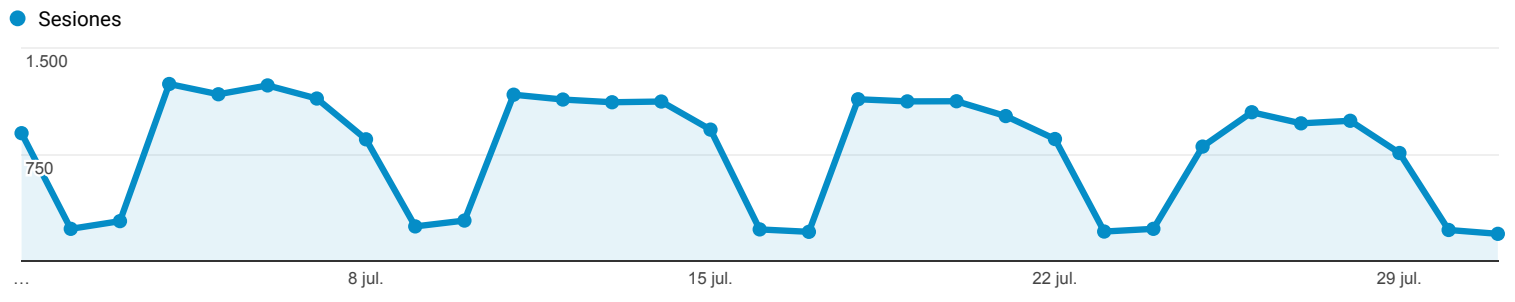

## Visión general de audiencia

 Todos los usuarios  
 100,00 % Sesiones

### Visión general

Sesiones  
**24.189**

Usuarios  
**17.598**

Número de visitas a páginas  
**36.655**

Páginas/sesión  
**1,52**

Duración media de la sesión  
**00:01:35**

Porcentaje de rebote  
**75,75 %**

% de nuevas sesiones  
**58,24 %**

■ New Visitor ■ Returning Visitor

Idioma	Sesiones	% Sesiones
1. es	11.978	49,52 %
2. es-es	9.958	41,17 %
3. ca	526	2,17 %
4. es-419	386	1,60 %
5. en-us	385	1,59 %
6. ca-es	218	0,90 %
7. es-es_tradnl	113	0,47 %
8. es-mx	106	0,44 %
9. (not set)	87	0,36 %
10. es-ar	54	0,22 %