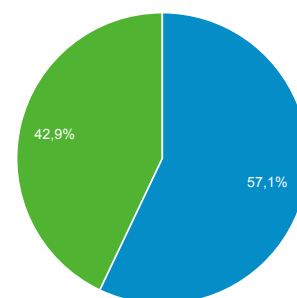

1 jun. 2016 - 30 jun. 2016

Visión general de audiencia

Todos los usuarios
100,00 % Sesiones

Visión general

■ New Visitor ■ Returning Visitor

Idioma	Sesiones	% Sesiones
1. es	15.974	50,03 %
2. es-es	13.028	40,80 %
3. ca	687	2,15 %
4. es-419	496	1,55 %
5. en-us	462	1,45 %
6. ca-es	283	0,89 %
7. (not set)	149	0,47 %
8. es-mx	129	0,40 %
9. es-es_tradnl	101	0,32 %
10. eu	83	0,26 %