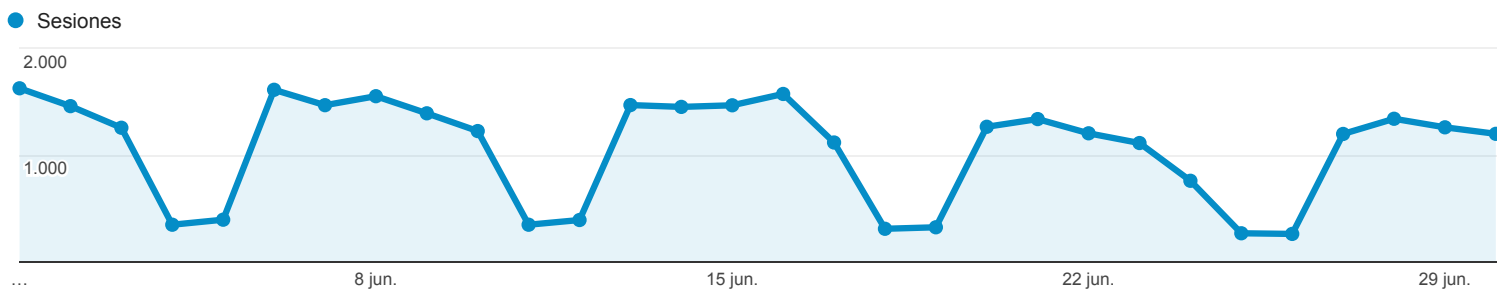

## Visión general de audiencia

Todos los usuarios  
 100,00 % Sesiones

### Visión general

■ New Visitor ■ Returning Visitor

Idioma	Sesiones	% Sesiones
1. es	15.974	50,03 %
2. es-es	13.028	40,80 %
3. ca	687	2,15 %
4. es-419	496	1,55 %
5. en-us	462	1,45 %
6. ca-es	283	0,89 %
7. (not set)	149	0,47 %
8. es-mx	129	0,40 %
9. es-es_tradnl	101	0,32 %
10. eu	83	0,26 %