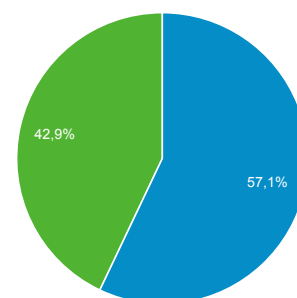

Idioma	Sesiones	% Sesiones
1. es	15.974	50,03 %
2. es-es	13.028	40,80 %
3. ca	687	2,15 %
4. es-419	496	1,55 %
5. en-us	462	1,45 %
6. ca-es	283	0,89 %
7. (not set)	149	0,47 %
8. es-mx	129	0,40 %
9. es-es_tradnl	101	0,32 %
10. eu	83	0,26 %