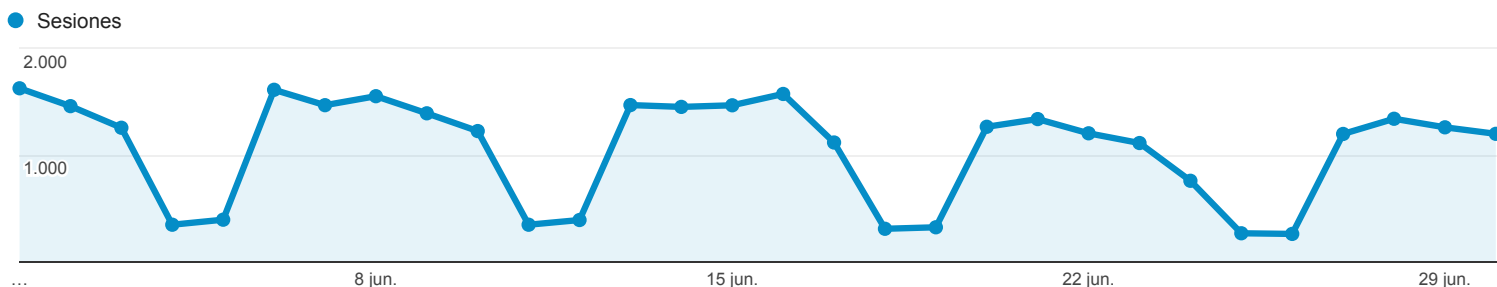

1 jun. 2016 - 30 jun. 2016

Visión general de audiencia

Todos los usuarios
100,00 % Sesiones

Visión general

■ New Visitor ■ Returning Visitor

Idioma	Sesiones	% Sesiones
1. es	15.974	50,03 %
2. es-es	13.028	40,80 %
3. ca	687	2,15 %
4. es-419	496	1,55 %
5. en-us	462	1,45 %
6. ca-es	283	0,89 %
7. (not set)	149	0,47 %
8. es-mx	129	0,40 %
9. es-es_tradnl	101	0,32 %
10. eu	83	0,26 %