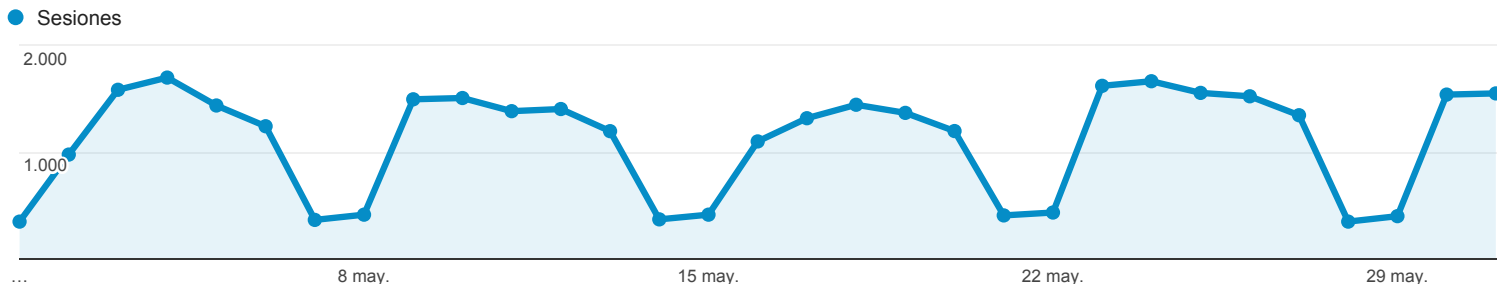

Visión general de audiencia

1 may. 2016 - 31 may. 2016

Todos los usuarios
 100,00 % Sesiones

Visión general

■ New Visitor ■ Returning Visitor

Idioma	Sesiones	% Sesiones
1. es	17.637	51,00 %
2. es-es	13.816	39,95 %
3. ca	778	2,25 %
4. es-419	520	1,50 %
5. en-us	472	1,36 %
6. ca-es	337	0,97 %
7. es-mx	122	0,35 %
8. es-es_tradnl	93	0,27 %
9. en-gb	91	0,26 %
10. (not set)	88	0,25 %