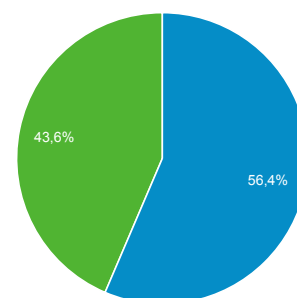

Visión general de audiencia

1 may. 2016 - 31 may. 2016

Todos los usuarios
 100,00 % Sesiones

Visión general

■ New Visitor ■ Returning Visitor

Idioma	Sesiones	% Sesiones
1. es	17.637	51,00 %
2. es-es	13.816	39,95 %
3. ca	778	2,25 %
4. es-419	520	1,50 %
5. en-us	472	1,36 %
6. ca-es	337	0,97 %
7. es-mx	122	0,35 %
8. es-es_tradnl	93	0,27 %
9. en-gb	91	0,26 %
10. (not set)	88	0,25 %