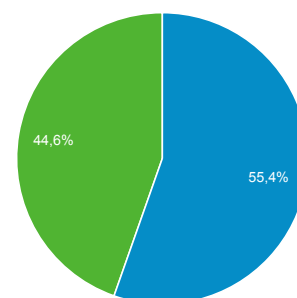

1 abr. 2016 - 30 abr. 2016

Visión general de audiencia

Todos los usuarios
 100,00 % Sesiones

Visión general

■ New Visitor ■ Returning Visitor

Idioma	Sesiones	% Sesiones
1. es	18.166	50,29 %
2. es-es	14.655	40,57 %
3. ca	853	2,36 %
4. es-419	549	1,52 %
5. en-us	536	1,48 %
6. ca-es	389	1,08 %
7. es-mx	126	0,35 %
8. eu	97	0,27 %
9. es-es_tradnl	95	0,26 %
10. en-gb	79	0,22 %