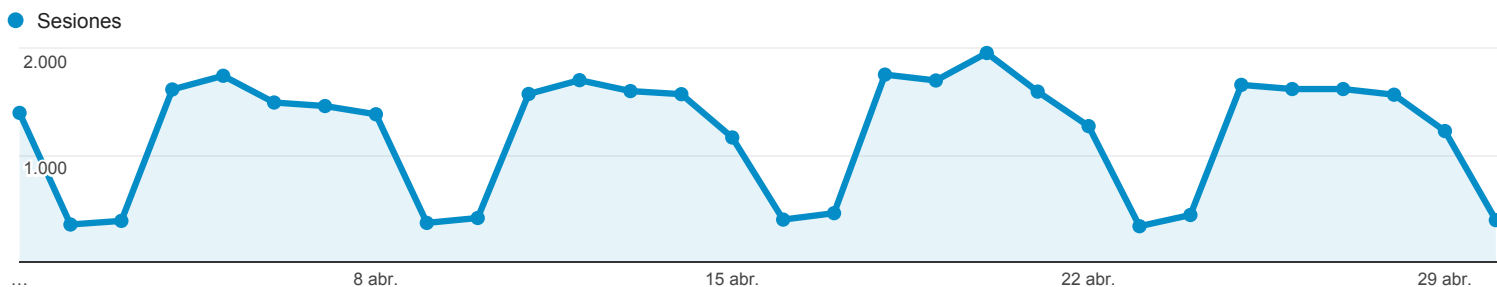

1 abr. 2016 - 30 abr. 2016

Visión general de audiencia

Todos los usuarios
 100,00 % Sesiones

Visión general

■ New Visitor ■ Returning Visitor

Idioma	Sesiones	% Sesiones
1. es	18.166	50,29 %
2. es-es	14.655	40,57 %
3. ca	853	2,36 %
4. es-419	549	1,52 %
5. en-us	536	1,48 %
6. ca-es	389	1,08 %
7. es-mx	126	0,35 %
8. eu	97	0,27 %
9. es-es_tradnl	95	0,26 %
10. en-gb	79	0,22 %