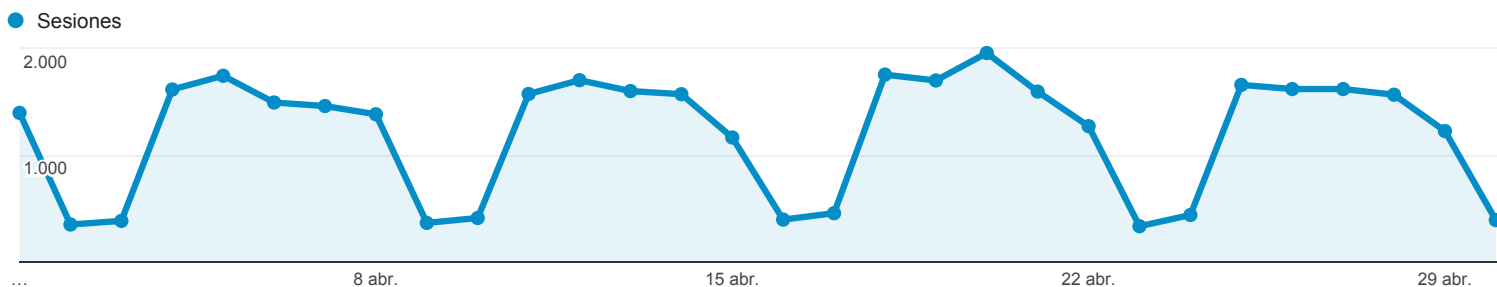

1 abr. 2016 - 30 abr. 2016

Visión general de audiencia

Todos los usuarios
100,00 % Sesiones

Visión general

■ New Visitor ■ Returning Visitor

Idioma	Sesiones	% Sesiones
1. es	18.166	50,29 %
2. es-es	14.655	40,57 %
3. ca	853	2,36 %
4. es-419	549	1,52 %
5. en-us	536	1,48 %
6. ca-es	389	1,08 %
7. es-mx	126	0,35 %
8. eu	97	0,27 %
9. es-es_tradnl	95	0,26 %
10. en-gb	79	0,22 %