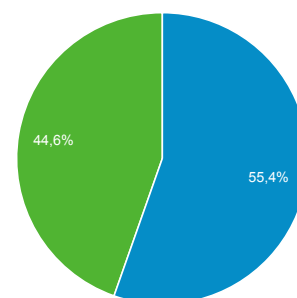

1 abr. 2016 - 30 abr. 2016

Visión general de audiencia

Todos los usuarios
100,00 % Sesiones

Visión general

■ New Visitor ■ Returning Visitor

Idioma	Sesiones	% Sesiones
1. es	18.166	50,29 %
2. es-es	14.655	40,57 %
3. ca	853	2,36 %
4. es-419	549	1,52 %
5. en-us	536	1,48 %
6. ca-es	389	1,08 %
7. es-mx	126	0,35 %
8. eu	97	0,27 %
9. es-es_tradnl	95	0,26 %
10. en-gb	79	0,22 %