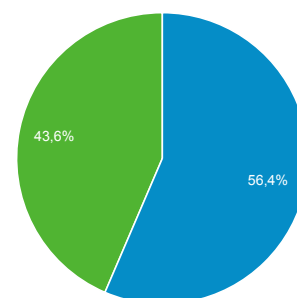

Idioma	Sesiones	% Sesiones
1. es	15.292	50,82 %
2. es-es	12.239	40,68 %
3. ca	631	2,10 %
4. es-419	457	1,52 %
5. en-us	450	1,50 %
6. ca-es	299	0,99 %
7. es-mx	92	0,31 %
8. es-ar	76	0,25 %
9. es-es_tradnl	73	0,24 %
10. en-gb	58	0,19 %