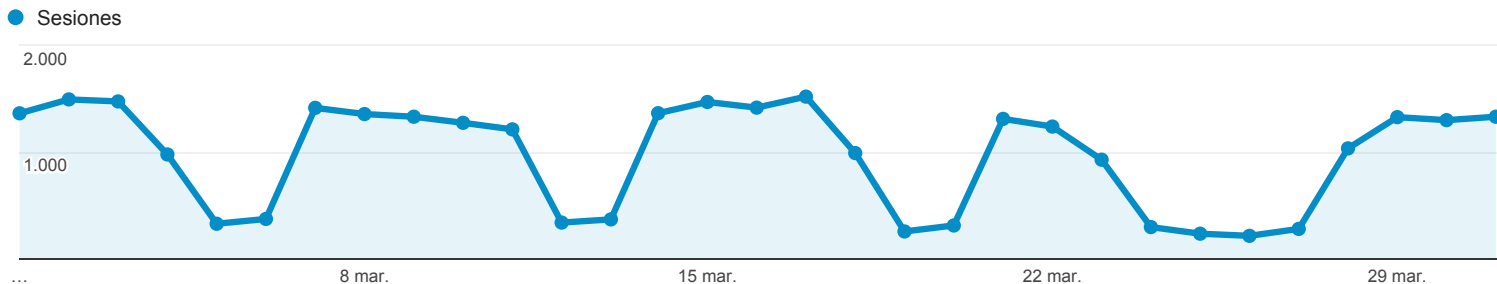

# Visión general de audiencia

Todos los usuarios  
100,00 % Sesiones

## Visión general

New Visitor Returning Visitor

Idioma	Sesiones	% Sesiones
1. es	15.292	50,82 %
2. es-es	12.239	40,68 %
3. ca	631	2,10 %
4. es-419	457	1,52 %
5. en-us	450	1,50 %
6. ca-es	299	0,99 %
7. es-mx	92	0,31 %
8. es-ar	76	0,25 %
9. es-es_tradnl	73	0,24 %
10. en-gb	58	0,19 %