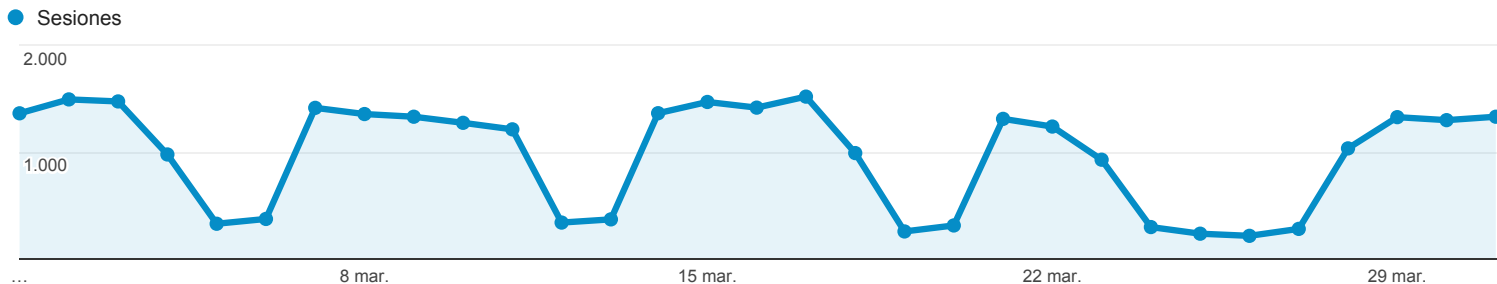

## Visión general de audiencia

Todos los usuarios  
 100,00 % Sesiones

### Visión general

■ New Visitor ■ Returning Visitor

Idioma	Sesiones	% Sesiones
1. es	15.292	50,82 %
2. es-es	12.239	40,68 %
3. ca	631	2,10 %
4. es-419	457	1,52 %
5. en-us	450	1,50 %
6. ca-es	299	0,99 %
7. es-mx	92	0,31 %
8. es-ar	76	0,25 %
9. es-es_tradnl	73	0,24 %
10. en-gb	58	0,19 %