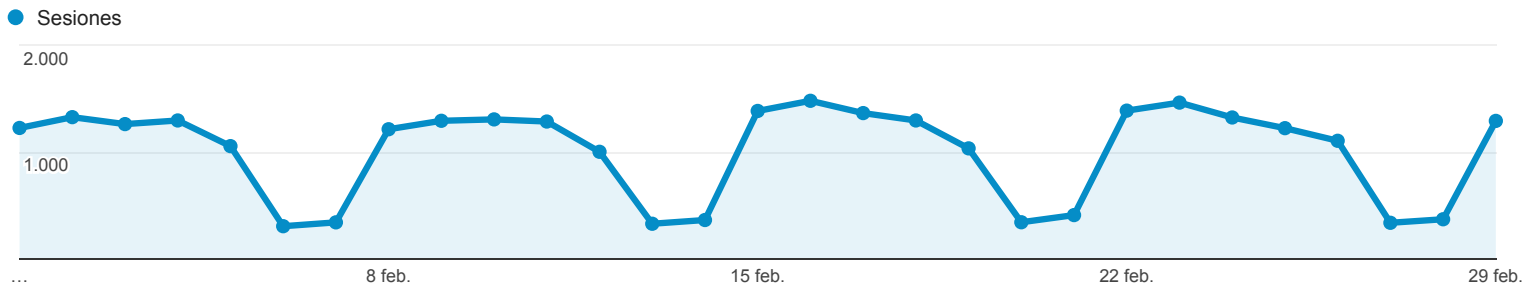

# Visión general de audiencia

Todos los usuarios  
100,00 % Sesiones

## Visión general

■ New Visitor ■ Returning Visitor

Idioma	Sesiones	% Sesiones
1. es	15.038	51,18 %
2. es-es	11.715	39,87 %
3. ca	622	2,12 %
4. en-us	522	1,78 %
5. es-419	434	1,48 %
6. ca-es	318	1,08 %
7. es-mx	112	0,38 %
8. es-es_tradnl	80	0,27 %
9. eu	78	0,27 %
10. es-co	58	0,20 %