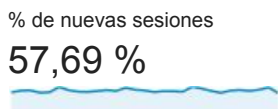

1 feb. 2016 - 29 feb. 2016

Visión general de audiencia

Todos los usuarios
100,00 % Sesiones

Visión general