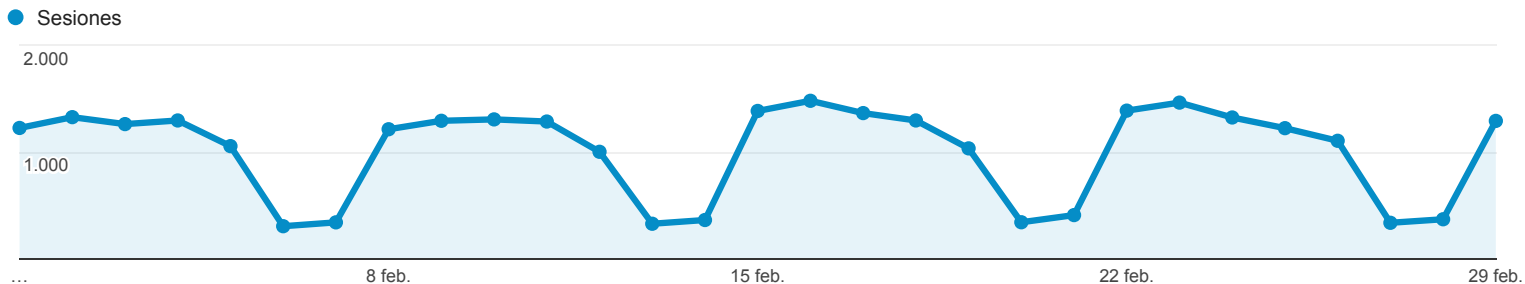

1 feb. 2016 - 29 feb. 2016

Visión general de audiencia

Todos los usuarios
 100,00 % Sesiones

Visión general

Sesiones
29.380

Usuarios
21.138

Número de visitas a páginas
46.002

Páginas/sesión
1,57

Duración media de la sesión
00:01:53

Porcentaje de rebote
74,36 %

% de nuevas sesiones
57,69 %

■ New Visitor ■ Returning Visitor

Idioma	Sesiones	% Sesiones
1. es	15.038	51,18 %
2. es-es	11.715	39,87 %
3. ca	622	2,12 %
4. en-us	522	1,78 %
5. es-419	434	1,48 %
6. ca-es	318	1,08 %
7. es-mx	112	0,38 %
8. es-es_tradnl	80	0,27 %
9. eu	78	0,27 %
10. es-co	58	0,20 %