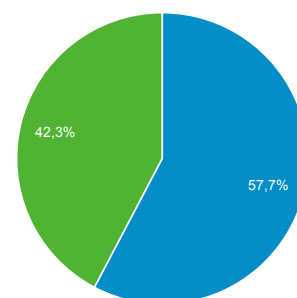

1 feb. 2016 - 29 feb. 2016

Visión general de audiencia

Todos los usuarios
 100,00 % Sesiones

Visión general

Sesiones
29.380

Usuarios
21.138

Número de visitas a páginas
46.002

Páginas/sesión
1,57

Duración media de la sesión
00:01:53

Porcentaje de rebote
74,36 %

% de nuevas sesiones
57,69 %

■ New Visitor ■ Returning Visitor

Idioma	Sesiones	% Sesiones
1. es	15.038	51,18 %
2. es-es	11.715	39,87 %
3. ca	622	2,12 %
4. en-us	522	1,78 %
5. es-419	434	1,48 %
6. ca-es	318	1,08 %
7. es-mx	112	0,38 %
8. es-es_tradnl	80	0,27 %
9. eu	78	0,27 %
10. es-co	58	0,20 %