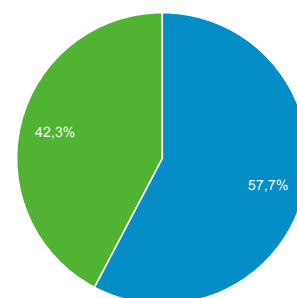

Idioma	Sesiones	% Sesiones
1. es	15.038	51,18 %
2. es-es	11.715	39,87 %
3. ca	622	2,12 %
4. en-us	522	1,78 %
5. es-419	434	1,48 %
6. ca-es	318	1,08 %
7. es-mx	112	0,38 %
8. es-es_tradnl	80	0,27 %
9. eu	78	0,27 %
10. es-co	58	0,20 %