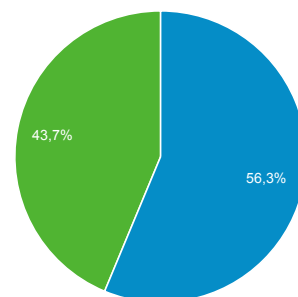

1 ene. 2016 - 31 ene. 2016

Visión general de audiencia

Todas las sesiones
100,00 %

Visión general

■ New Visitor ■ Returning Visitor

Idioma	Sesiones	% Sesiones
1. es	12.303	51,01 %
2. es-es	9.552	39,61 %
3. en-us	520	2,16 %
4. ca	469	1,94 %
5. es-419	305	1,26 %
6. ca-es	212	0,88 %
7. es-mx	103	0,43 %
8. (not set)	88	0,36 %
9. eu	63	0,26 %
10. es-es_tradnl	61	0,25 %