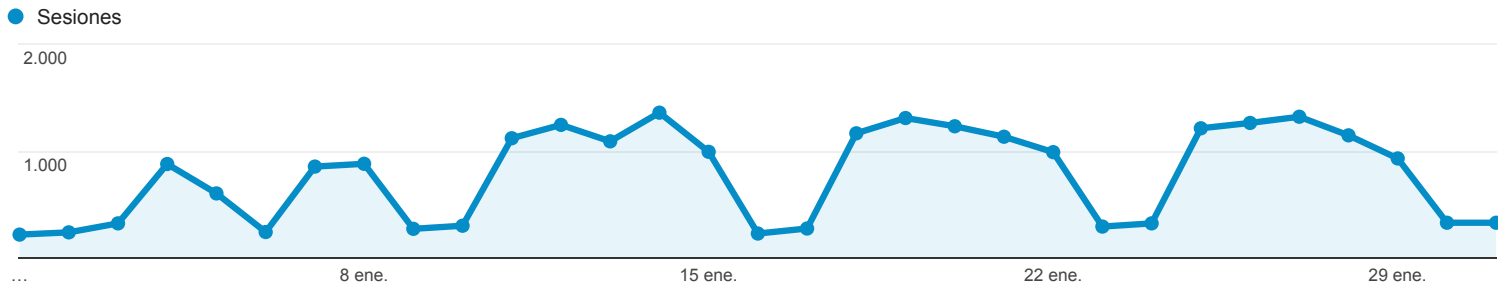

1 ene. 2016 - 31 ene. 2016

Visión general de audiencia

Todas las sesiones
100,00 %

Visión general

■ New Visitor ■ Returning Visitor

Idioma	Sesiones	% Sesiones
1. es	12.303	51,01 %
2. es-es	9.552	39,61 %
3. en-us	520	2,16 %
4. ca	469	1,94 %
5. es-419	305	1,26 %
6. ca-es	212	0,88 %
7. es-mx	103	0,43 %
8. (not set)	88	0,36 %
9. eu	63	0,26 %
10. es-es_tradnl	61	0,25 %