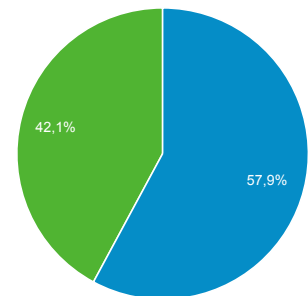

1 dic. 2015 - 31 dic. 2015

Visión general de audiencia

Todas las sesiones
100,00 %

Visión general

Sesiones
21.474

Usuarios
15.865

Número de páginas vistas
33.346

Páginas/sesión
1,55

Duración media de la sesión
00:01:53

Porcentaje de rebote
74,61 %

% de nuevas sesiones
57,84 %

■ New Visitor ■ Returning Visitor

Idioma	Sesiones	% Sesiones
1. es	11.217	52,24 %
2. es-es	8.141	37,91 %
3. ca	498	2,32 %
4. en-us	470	2,19 %
5. es-419	309	1,44 %
6. ca-es	209	0,97 %
7. es-mx	92	0,43 %
8. eu	54	0,25 %
9. es-ar	52	0,24 %
10. (not set)	41	0,19 %