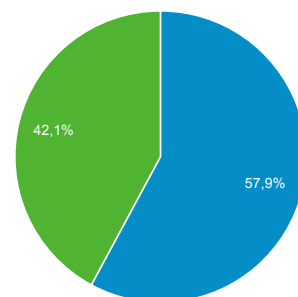

Usuarios

15.865

Número de páginas vistas

33.346

Páginas/sesión

1,55

Duración media de la sesión

00:01:53

Porcentaje de rebote

74,61 %

% de nuevas sesiones

57,84 %

■ New Visitor ■ Returning Visitor

Idioma	Sesiones	% Sesiones
1. es	11.217	52,24 %
2. es-es	8.141	37,91 %
3. ca	498	2,32 %
4. en-us	470	2,19 %
5. es-419	309	1,44 %
6. ca-es	209	0,97 %
7. es-mx	92	0,43 %
8. eu	54	0,25 %
9. es-ar	52	0,24 %
10. (not set)	41	0,19 %