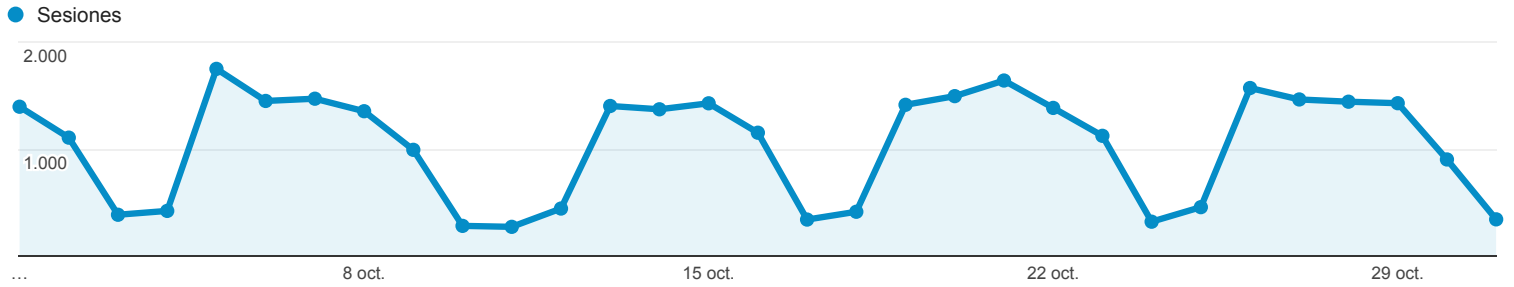

1 oct. 2015 - 31 oct. 2015

Visión general de audiencia

Está utilizando una vista filtrada, lo cual puede provocar que el recuento de usuarios no sea preciso. [Más información](#)

Todas las sesiones
100,00 %

Visión general

Sesiones
32.460

Usuarios
22.594

Número de páginas vistas
55.558

Páginas/sesión
1,71

Duración media de la sesión
00:02:08

Porcentaje de rebote
71,32 %

% de nuevas sesiones
55,98 %

■ New Visitor ■ Returning Visitor

Idioma	Sesiones	% Sesiones
1. es	17.157	52,86 %
2. es-es	12.368	38,10 %
3. ca	718	2,21 %
4. en-us	682	2,10 %
5. es-419	393	1,21 %
6. ca-es	217	0,67 %
7. es-mx	144	0,44 %
8. es-ar	84	0,26 %
9. eu	81	0,25 %
10. es-es_tradnl	66	0,20 %