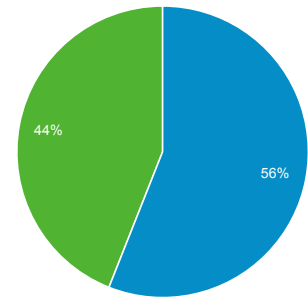

Visión general

Sesiones
32.460

Usuarios
22.594

Número de páginas vistas
55.558

Páginas/sesión
1,71

Duración media de la sesión
00:02:08

Porcentaje de rebote
71,32 %

% de nuevas sesiones
55,98 %

■ New Visitor ■ Returning Visitor

Idioma	Sesiones	% Sesiones
1. es	17.157	52,86 %
2. es-es	12.368	38,10 %
3. ca	718	2,21 %
4. en-us	682	2,10 %
5. es-419	393	1,21 %
6. ca-es	217	0,67 %
7. es-mx	144	0,44 %
8. es-ar	84	0,26 %
9. eu	81	0,25 %
10. es-es_tradnl	66	0,20 %