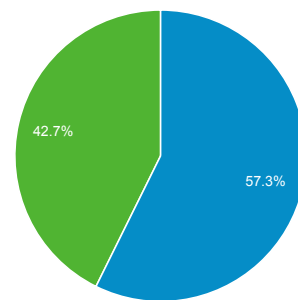

## Visión general de audiencia

Está utilizando una vista filtrada, lo cual puede provocar que el recuento de usuarios no sea preciso. [Más información](#)

Todas las sesiones  
100,00 %

### Visión general

■ New Visitor ■ Returning Visitor

Idioma	Sesiones	% Sesiones
1. es	13.251	53,01 %
2. es-es	9.354	37,42 %
3. en-us	551	2,20 %
4. ca	526	2,10 %
5. es-419	277	1,11 %
6. ca-es	137	0,55 %
7. es-mx	122	0,49 %
8. es-ar	103	0,41 %
9. en	82	0,33 %
10. ru	81	0,32 %