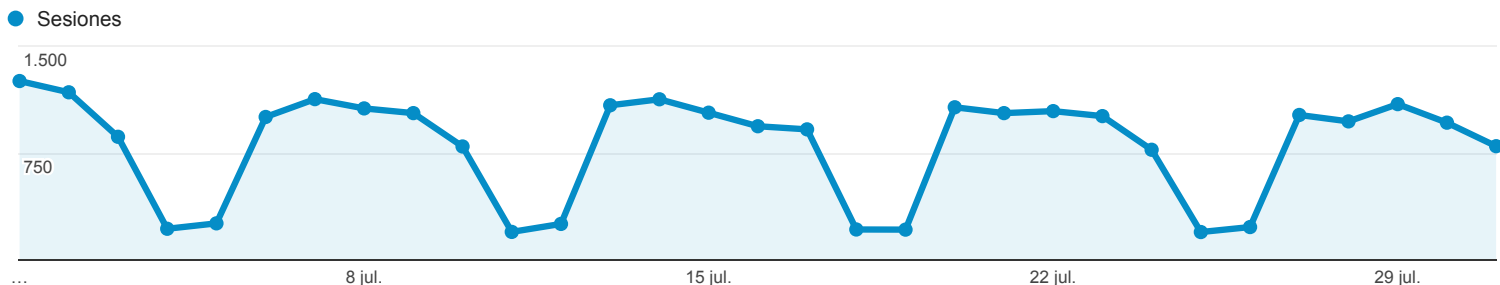

## Visión general de audiencia

Está utilizando una vista filtrada, lo cual puede provocar que el recuento de usuarios no sea preciso. [Más información](#)

Todas las sesiones  
100,00 %

### Visión general

■ New Visitor ■ Returning Visitor

Idioma	Sesiones	% Sesiones
1. es	13.251	53,01 %
2. es-es	9.354	37,42 %
3. en-us	551	2,20 %
4. ca	526	2,10 %
5. es-419	277	1,11 %
6. ca-es	137	0,55 %
7. es-mx	122	0,49 %
8. es-ar	103	0,41 %
9. en	82	0,33 %
10. ru	81	0,32 %