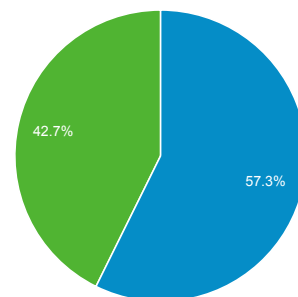

1 jul. 2015 - 31 jul. 2015

Visión general de audiencia

Está utilizando una vista filtrada, lo cual puede provocar que el recuento de usuarios no sea preciso. [Más información](#)

Todas las sesiones
100,00 %

Visión general

■ New Visitor ■ Returning Visitor

Idioma	Sesiones	% Sesiones
1. es	13.251	53,01 %
2. es-es	9.354	37,42 %
3. en-us	551	2,20 %
4. ca	526	2,10 %
5. es-419	277	1,11 %
6. ca-es	137	0,55 %
7. es-mx	122	0,49 %
8. es-ar	103	0,41 %
9. en	82	0,33 %
10. ru	81	0,32 %