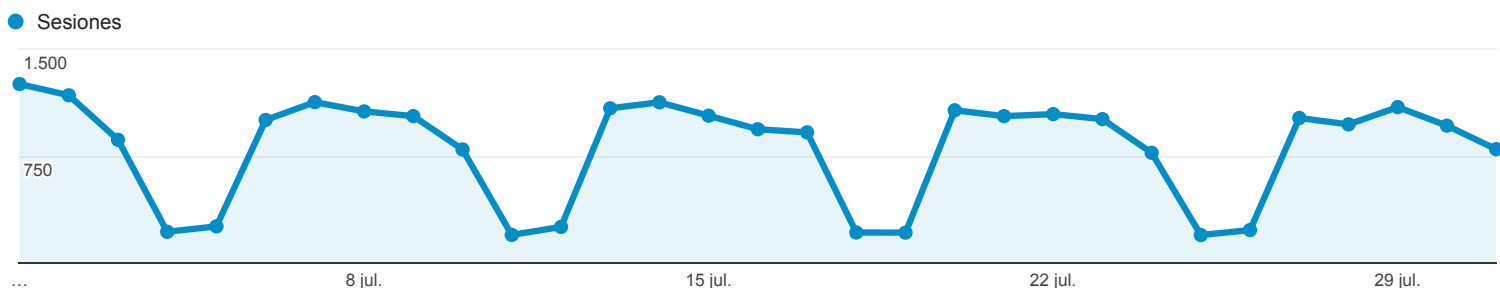

1 jul. 2015 - 31 jul. 2015

Visión general de audiencia

Está utilizando una vista filtrada, lo cual puede provocar que el recuento de usuarios no sea preciso. [Más información](#)

Todas las sesiones
100,00 %

Visión general

■ New Visitor ■ Returning Visitor

Idioma	Sesiones	% Sesiones
1. es	13.251	53,01 %
2. es-es	9.354	37,42 %
3. en-us	551	2,20 %
4. ca	526	2,10 %
5. es-419	277	1,11 %
6. ca-es	137	0,55 %
7. es-mx	122	0,49 %
8. es-ar	103	0,41 %
9. en	82	0,33 %
10. ru	81	0,32 %