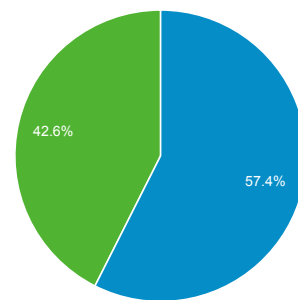

1 jun. 2015 - 30 jun. 2015

Visión general de audiencia

Está utilizando una vista filtrada, lo cual puede provocar que el recuento de usuarios no sea preciso. [Más información](#)

Todas las sesiones
100,00 %

Visión general

■ New Visitor ■ Returning Visitor

Idioma	Sesiones	% Sesiones
1. es	15.292	53,86 %
2. es-es	10.315	36,33 %
3. ca	619	2,18 %
4. en-us	598	2,11 %
5. es-419	315	1,11 %
6. ca-es	166	0,58 %
7. (not set)	160	0,56 %
8. ru	154	0,54 %
9. es-mx	125	0,44 %
10. es-ar	92	0,32 %