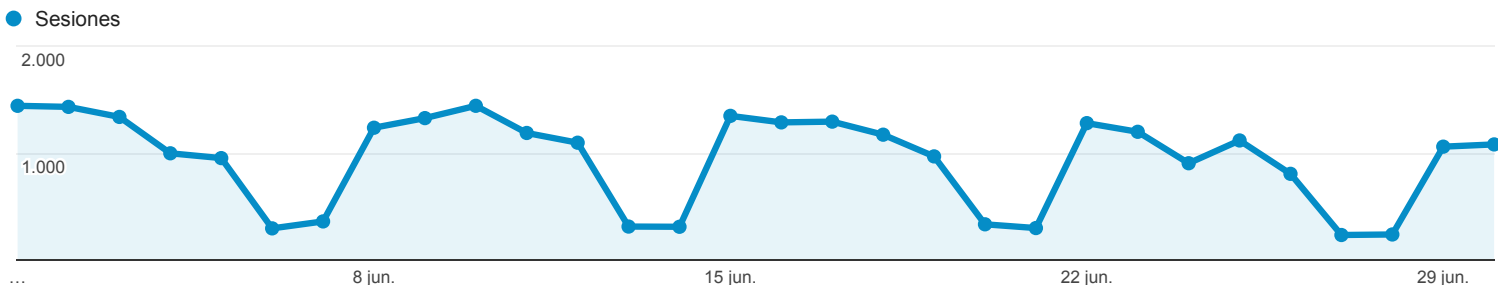

1 jun. 2015 - 30 jun. 2015

Visión general de audiencia

Está utilizando una vista filtrada, lo cual puede provocar que el recuento de usuarios no sea preciso. [Más información](#)

Todas las sesiones
100,00 %

Visión general

■ New Visitor ■ Returning Visitor

Idioma	Sesiones	% Sesiones
1. es	15.292	53,86 %
2. es-es	10.315	36,33 %
3. ca	619	2,18 %
4. en-us	598	2,11 %
5. es-419	315	1,11 %
6. ca-es	166	0,58 %
7. (not set)	160	0,56 %
8. ru	154	0,54 %
9. es-mx	125	0,44 %
10. es-ar	92	0,32 %