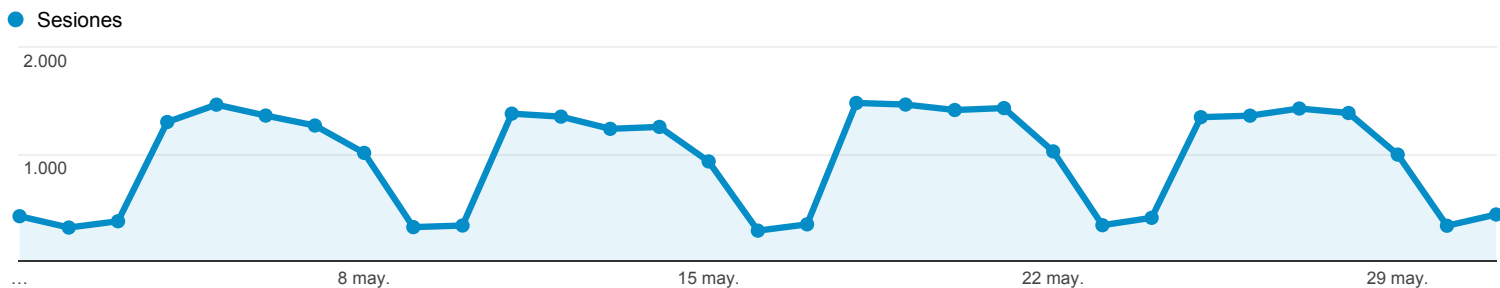

1 may. 2015 - 31 may. 2015

Visión general de audiencia

Todas las sesiones
100,00 %

Visión general

■ New Visitor ■ Returning Visitor

Idioma	Sesiones	% Sesiones
1. es	16.082	54,06 %
2. es-es	10.596	35,62 %
3. ca	792	2,66 %
4. en-us	782	2,63 %
5. es-419	334	1,12 %
6. ca-es	179	0,60 %
7. es-mx	139	0,47 %
8. ru	94	0,32 %
9. es-ar	90	0,30 %
10. en	75	0,25 %