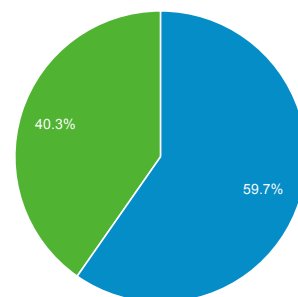

1 may. 2015 - 31 may. 2015

Visión general de audiencia

Todas las sesiones
100,00 %

Visión general

■ New Visitor ■ Returning Visitor

Idioma	Sesiones	% Sesiones
1. es	16.082	54,06 %
2. es-es	10.596	35,62 %
3. ca	792	2,66 %
4. en-us	782	2,63 %
5. es-419	334	1,12 %
6. ca-es	179	0,60 %
7. es-mx	139	0,47 %
8. ru	94	0,32 %
9. es-ar	90	0,30 %
10. en	75	0,25 %