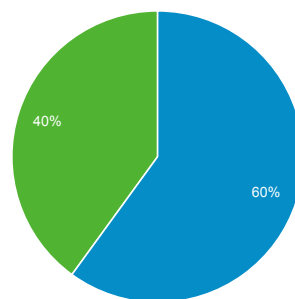

Visión general de público

1 de ene. de 2015 - 31 de ene. de 2015

Todas las sesiones
100,00 %

Visión general

■ New Visitor ■ Returning Visitor

Idioma	Sesiones	% Sesiones
1. es	14.798	55,47 %
2. es-es	9.202	34,49 %
3. ca	629	2,36 %
4. en-us	611	2,29 %
5. es-419	272	1,02 %
6. ru	180	0,67 %
7. ca-es	129	0,48 %
8. es-mx	107	0,40 %
9. en	98	0,37 %
10. pt-br	94	0,35 %