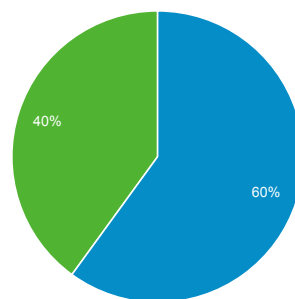

# Visión general de público

1 de ene. de 2015 - 31 de ene. de 2015

Todas las sesiones  
100,00 %

## Visión general

■ New Visitor ■ Returning Visitor

Idioma	Sesiones	% Sesiones
1. es	14.798	55,47 %
2. es-es	9.202	34,49 %
3. ca	629	2,36 %
4. en-us	611	2,29 %
5. es-419	272	1,02 %
6. ru	180	0,67 %
7. ca-es	129	0,48 %
8. es-mx	107	0,40 %
9. en	98	0,37 %
10. pt-br	94	0,35 %