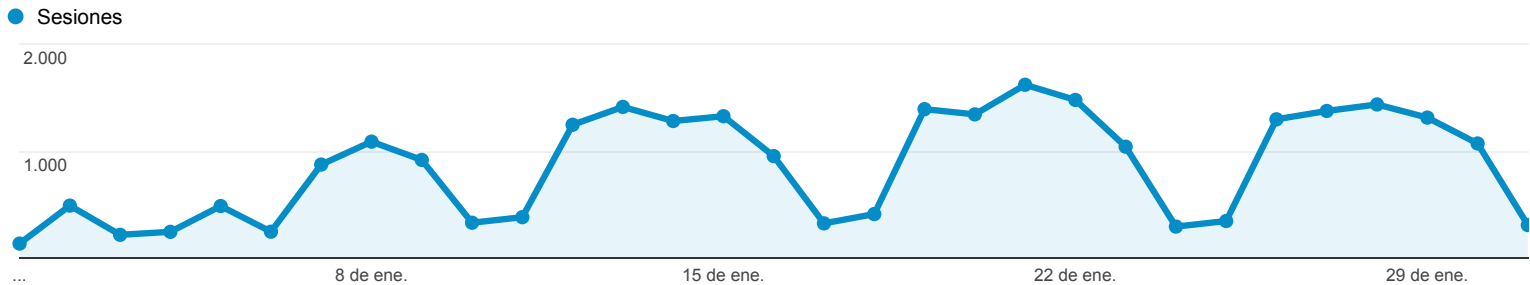

# Visión general de público

1 de ene. de 2015 - 31 de ene. de 2015

Todas las sesiones  
100,00 %

## Visión general

■ New Visitor ■ Returning Visitor

Idioma	Sesiones	% Sesiones
1. es	14.798	55,47 %
2. es-es	9.202	34,49 %
3. ca	629	2,36 %
4. en-us	611	2,29 %
5. es-419	272	1,02 %
6. ru	180	0,67 %
7. ca-es	129	0,48 %
8. es-mx	107	0,40 %
9. en	98	0,37 %
10. pt-br	94	0,35 %