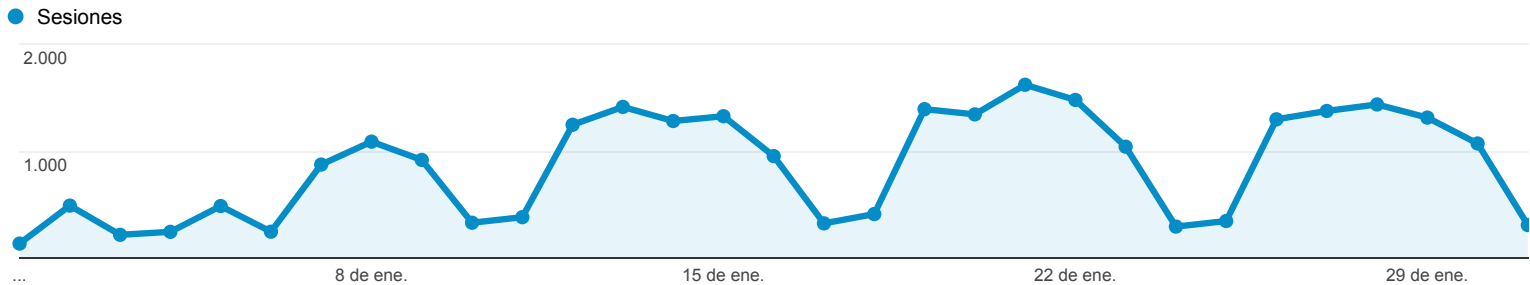

Visión general de público

1 de ene. de 2015 - 31 de ene. de 2015

Todas las sesiones
100,00 %

Visión general

■ New Visitor ■ Returning Visitor

Idioma	Sesiones	% Sesiones
1. es	14.798	55,47 %
2. es-es	9.202	34,49 %
3. ca	629	2,36 %
4. en-us	611	2,29 %
5. es-419	272	1,02 %
6. ru	180	0,67 %
7. ca-es	129	0,48 %
8. es-mx	107	0,40 %
9. en	98	0,37 %
10. pt-br	94	0,35 %