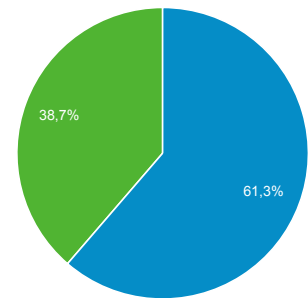

Sesiones
2,55 %
337.812 frente a 329.419

Usuarios
-1,94 %
206.232 frente a 210.303

Número de páginas vistas
3,98 %
551.119 frente a 530.003

Páginas/sesión
1,40 %
1,63 frente a 1,61

Duración media de la sesión
-5,43 %
00:02:00 frente a 00:02:07

Porcentaje de rebote
-1,56 %
72,88 % frente a 74,04 %

% de nuevas sesiones
-5,06 %
58,17 % frente a 61,28 %

■ New Visitor ■ Returning Visitor

01-ene-2015 - 31-dic-2015

01-ene-2014 - 31-dic-2014

Idioma

Idioma	Sesiones	% Sesiones
1. es		
01-ene-2015 - 31-dic-2015	181.576	53,75 %
01-ene-2014 - 31-dic-2014	192.232	58,35 %
% de cambios	-5,54 %	-7,89 %
2. es-es		
01-ene-2015 - 31-dic-2015	123.721	36,62 %
01-ene-2014 - 31-dic-2014	106.312	32,27 %
% de cambios	16,38 %	13,48 %
3. en-us		
01-ene-2015 - 31-dic-2015	7.640	2,26 %
01-ene-2014 - 31-dic-2014	8.231	2,50 %
% de cambios	-7,18 %	-9,49 %