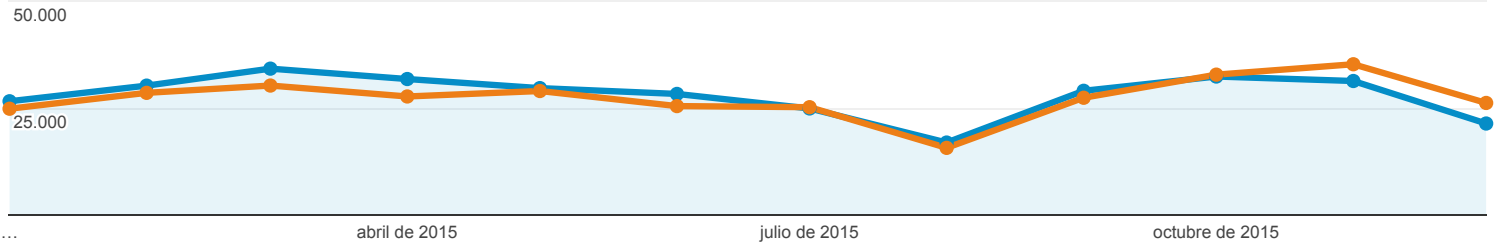

1 ene. 2015 - 31 dic. 2015
Comparar con: 1 ene. 2014 - 31 dic. 2014

Visión general de audiencia

Todas las sesiones
+0,00 %

Visión general

01-ene-2015 - 31-dic-2015: ● Sesiones
01-ene-2014 - 31-dic-2014: ● Sesiones

Sesiones
2,55 %
337.812 frente a 329.419

Usuarios
-1,94 %
206.232 frente a 210.303

Número de páginas vistas
3,98 %
551.119 frente a 530.003

Páginas/sesión
1,40 %
1,63 frente a 1,61

Duración media de la sesión
-5,43 %
00:02:00 frente a 00:02:07

Porcentaje de rebote
-1,56 %
72,88 % frente a 74,04 %

% de nuevas sesiones
-5,06 %
58,17 % frente a 61,28 %

■ New Visitor ■ Returning Visitor

01-ene-2015 - 31-dic-2015

01-ene-2014 - 31-dic-2014

Idioma

Idioma	Sesiones	% Sesiones
1. es		
01-ene-2015 - 31-dic-2015	181.576	53,75 %
01-ene-2014 - 31-dic-2014	192.232	58,35 %
% de cambios	-5,54 %	-7,89 %
2. es-es		
01-ene-2015 - 31-dic-2015	123.721	36,62 %
01-ene-2014 - 31-dic-2014	106.312	32,27 %
% de cambios	16,38 %	13,48 %
3. en-us		
01-ene-2015 - 31-dic-2015	7.640	2,26 %
01-ene-2014 - 31-dic-2014	8.231	2,50 %
% de cambios	-7,18 %	-9,49 %