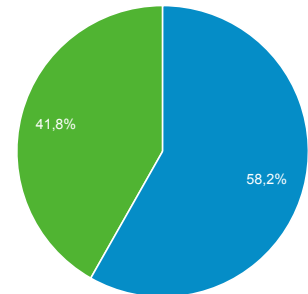

Sesiones
2,55 %
337.812 frente a 329.419

Usuarios
-1,94 %
206.232 frente a 210.303

Número de páginas vistas
3,98 %
551.119 frente a 530.003

Páginas/sesión
1,40 %
1,63 frente a 1,61

Duración media de la sesión
-5,43 %
00:02:00 frente a 00:02:07

Porcentaje de rebote
-1,56 %
72,88 % frente a 74,04 %

% de nuevas sesiones
-5,06 %
58,17 % frente a 61,28 %

■ New Visitor ■ Returning Visitor

01-ene-2015 - 31-dic-2015

01-ene-2014 - 31-dic-2014

Idioma

Idioma	Sesiones	% Sesiones
1. es		
01-ene-2015 - 31-dic-2015	181.576	53,75 %
01-ene-2014 - 31-dic-2014	192.232	58,35 %
% de cambios	-5,54 %	-7,89 %
2. es-es		
01-ene-2015 - 31-dic-2015	123.721	36,62 %
01-ene-2014 - 31-dic-2014	106.312	32,27 %
% de cambios	16,38 %	13,48 %
3. en-us		
01-ene-2015 - 31-dic-2015	7.640	2,26 %
01-ene-2014 - 31-dic-2014	8.231	2,50 %
% de cambios	-7,18 %	-9,49 %