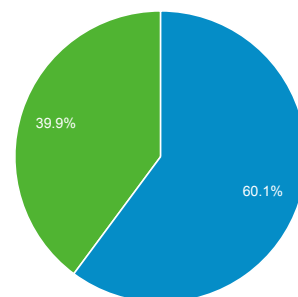

1 de dic. de 2014 - 31 de dic. de 2014

Visión general de público

Todas las sesiones
100,00 %

+ Agregar segmento

Visión general

New Visitor Returning Visitor

| Idioma | Sesiones | % Sesiones |
|-----------|----------|------------|
| 1. es | 14.473 | 55,07 % |
| 2. es-es | 9.127 | 34,73 % |
| 3. en-us | 665 | 2,53 % |
| 4. ca | 567 | 2,16 % |
| 5. es-419 | 299 | 1,14 % |
| 6. ca-es | 147 | 0,56 % |
| 7. ru | 127 | 0,48 % |
| 8. es-mx | 125 | 0,48 % |
| 9. pt-br | 113 | 0,43 % |
| 10. en | 105 | 0,40 % |