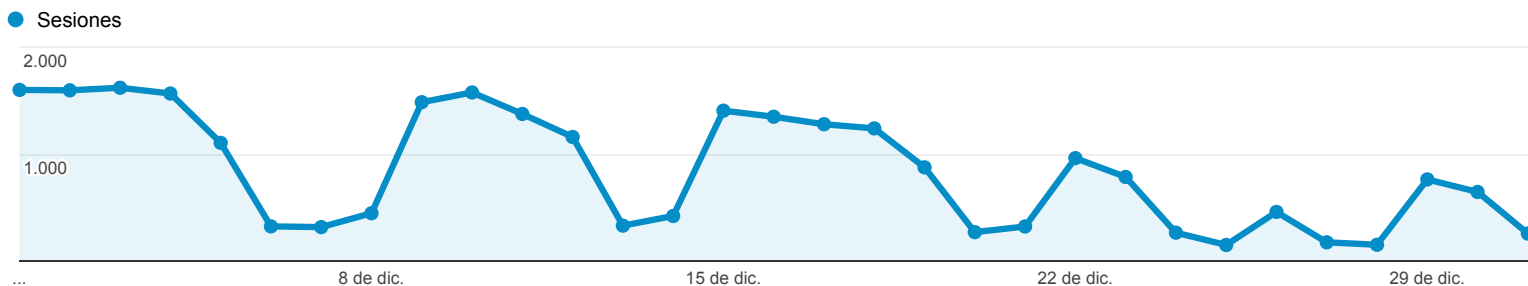

1 de dic. de 2014 - 31 de dic. de 2014

Visión general de público

Todas las sesiones
100,00 %

+ Agregar segmento

Visión general

New Visitor Returning Visitor

Idioma	Sesiones	% Sesiones
1. es	14.473	55,07 %
2. es-es	9.127	34,73 %
3. en-us	665	2,53 %
4. ca	567	2,16 %
5. es-419	299	1,14 %
6. ca-es	147	0,56 %
7. ru	127	0,48 %
8. es-mx	125	0,48 %
9. pt-br	113	0,43 %
10. en	105	0,40 %