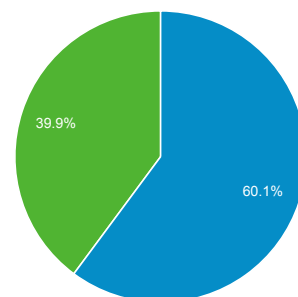

1 de dic. de 2014 - 31 de dic. de 2014

Visión general de público

Todas las sesiones
100,00 %

+ Agregar segmento

Visión general

New Visitor Returning Visitor

Idioma	Sesiones	% Sesiones
1. es	14.473	55,07 %
2. es-es	9.127	34,73 %
3. en-us	665	2,53 %
4. ca	567	2,16 %
5. es-419	299	1,14 %
6. ca-es	147	0,56 %
7. ru	127	0,48 %
8. es-mx	125	0,48 %
9. pt-br	113	0,43 %
10. en	105	0,40 %