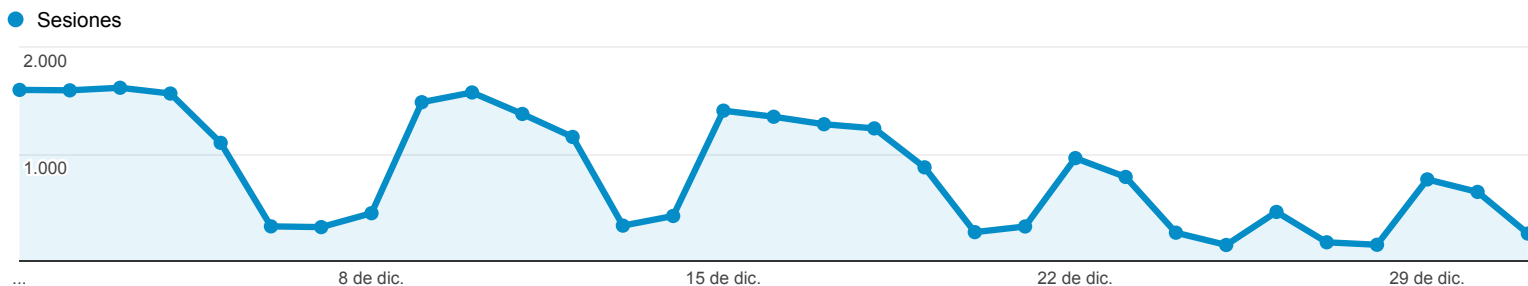

1 de dic. de 2014 - 31 de dic. de 2014

Visión general de público

Todas las sesiones
100,00 %

+ Agregar segmento

Visión general

New Visitor Returning Visitor

| Idioma | Sesiones | % Sesiones |
|-----------|----------|------------|
| 1. es | 14.473 | 55,07 % |
| 2. es-es | 9.127 | 34,73 % |
| 3. en-us | 665 | 2,53 % |
| 4. ca | 567 | 2,16 % |
| 5. es-419 | 299 | 1,14 % |
| 6. ca-es | 147 | 0,56 % |
| 7. ru | 127 | 0,48 % |
| 8. es-mx | 125 | 0,48 % |
| 9. pt-br | 113 | 0,43 % |
| 10. en | 105 | 0,40 % |