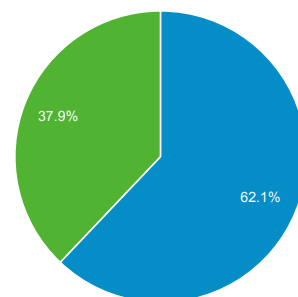

Visión general de público

1 de nov. de 2014 - 30 de nov. de 2014

Todas las sesiones
100,00 %

+ Agregar segmento

Visión general

■ New Visitor ■ Returning Visitor

Idioma	Sesiones	% Sesiones
1. es	20.008	56,64 %
2. es-es	12.016	34,01 %
3. en-us	853	2,41 %
4. ca	718	2,03 %
5. es-419	450	1,27 %
6. es-mx	188	0,53 %
7. en	164	0,46 %
8. ca-es	148	0,42 %
9. es-ar	121	0,34 %
10. pt-br	86	0,24 %