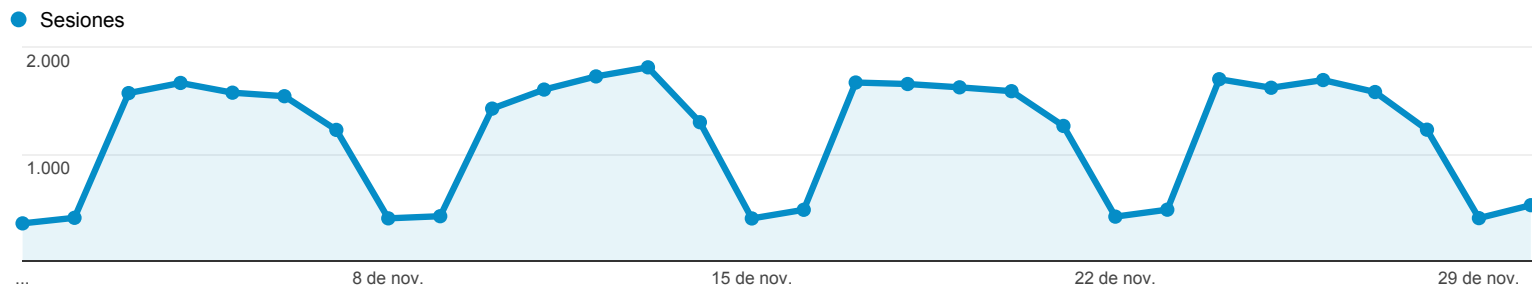

Visión general de público

1 de nov. de 2014 - 30 de nov. de 2014

Todas las sesiones
100,00 %

+ Agregar segmento

Visión general

■ New Visitor ■ Returning Visitor

Idioma	Sesiones	% Sesiones
1. es	20.008	56,64 %
2. es-es	12.016	34,01 %
3. en-us	853	2,41 %
4. ca	718	2,03 %
5. es-419	450	1,27 %
6. es-mx	188	0,53 %
7. en	164	0,46 %
8. ca-es	148	0,42 %
9. es-ar	121	0,34 %
10. pt-br	86	0,24 %