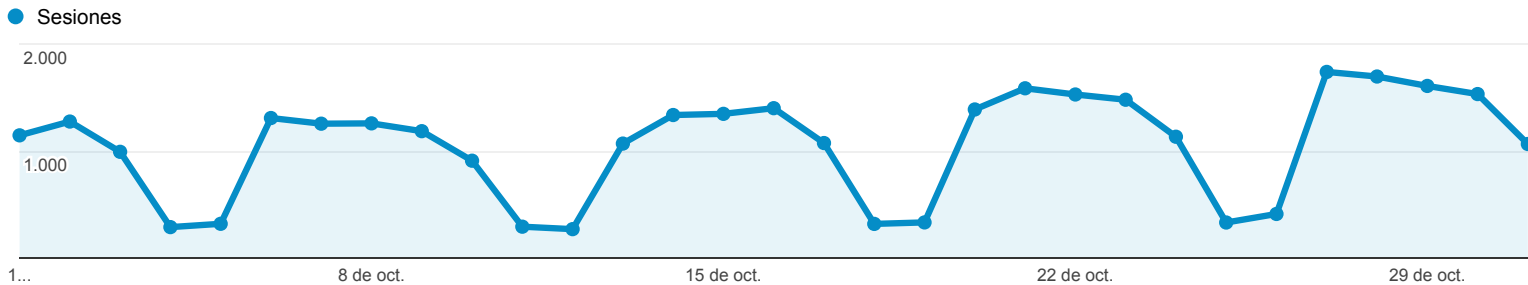

# Visión general de público

Todas las sesiones  
100,00%

+ Agregar segmento

## Visión general

New Visitor Returning Visitor

| Idioma    | Sesiones | % Sesiones |
|-----------|----------|------------|
| 1. es     | 18.988   | 57,72%     |
| 2. es-es  | 10.764   | 32,72%     |
| 3. en-us  | 821      | 2,50%      |
| 4. ca     | 694      | 2,11%      |
| 5. es-419 | 447      | 1,36%      |
| 6. es-mx  | 176      | 0,53%      |
| 7. ca-es  | 157      | 0,48%      |
| 8. en     | 157      | 0,48%      |
| 9. es-ar  | 102      | 0,31%      |
| 10. pt-br | 63       | 0,19%      |