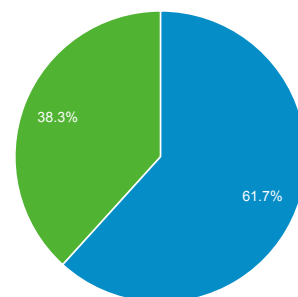

# Visión general de público

Todas las sesiones  
100,00%

+ Agregar segmento

## Visión general

New Visitor Returning Visitor

| Idioma    | Sesiones | % Sesiones |
|-----------|----------|------------|
| 1. es     | 18.988   | 57,72%     |
| 2. es-es  | 10.764   | 32,72%     |
| 3. en-us  | 821      | 2,50%      |
| 4. ca     | 694      | 2,11%      |
| 5. es-419 | 447      | 1,36%      |
| 6. es-mx  | 176      | 0,53%      |
| 7. ca-es  | 157      | 0,48%      |
| 8. en     | 157      | 0,48%      |
| 9. es-ar  | 102      | 0,31%      |
| 10. pt-br | 63       | 0,19%      |