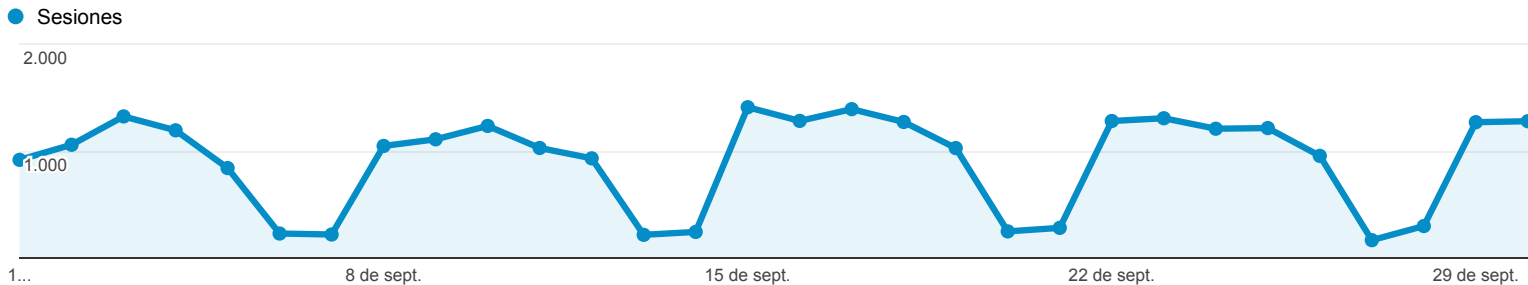

1/9/2014 - 30/9/2014

Visión general de público

Todas las sesiones
100,00%

+ Agregar segmento

Visión general

■ New Visitor ■ Returning Visitor

| Idioma | Sesiones | % Sesiones |
|-----------|----------|------------|
| 1. es | 15.917 | 57,89% |
| 2. es-es | 9.094 | 33,07% |
| 3. en-us | 644 | 2,34% |
| 4. ca | 510 | 1,85% |
| 5. es-419 | 336 | 1,22% |
| 6. en | 152 | 0,55% |
| 7. es-mx | 113 | 0,41% |
| 8. es-ar | 103 | 0,37% |
| 9. ca-es | 101 | 0,37% |
| 10. eu | 67 | 0,24% |