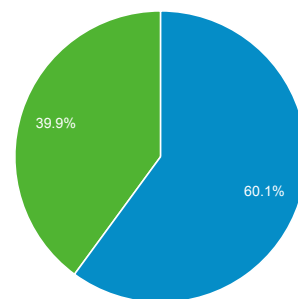

# Visión general de público

Todas las sesiones  
100,00%

+ Agregar segmento

## Visión general

■ New Visitor ■ Returning Visitor

| Idioma    | Sesiones | % Sesiones |
|-----------|----------|------------|
| 1. es     | 15.917   | 57,89%     |
| 2. es-es  | 9.094    | 33,07%     |
| 3. en-us  | 644      | 2,34%      |
| 4. ca     | 510      | 1,85%      |
| 5. es-419 | 336      | 1,22%      |
| 6. en     | 152      | 0,55%      |
| 7. es-mx  | 113      | 0,41%      |
| 8. es-ar  | 103      | 0,37%      |
| 9. ca-es  | 101      | 0,37%      |
| 10. eu    | 67       | 0,24%      |