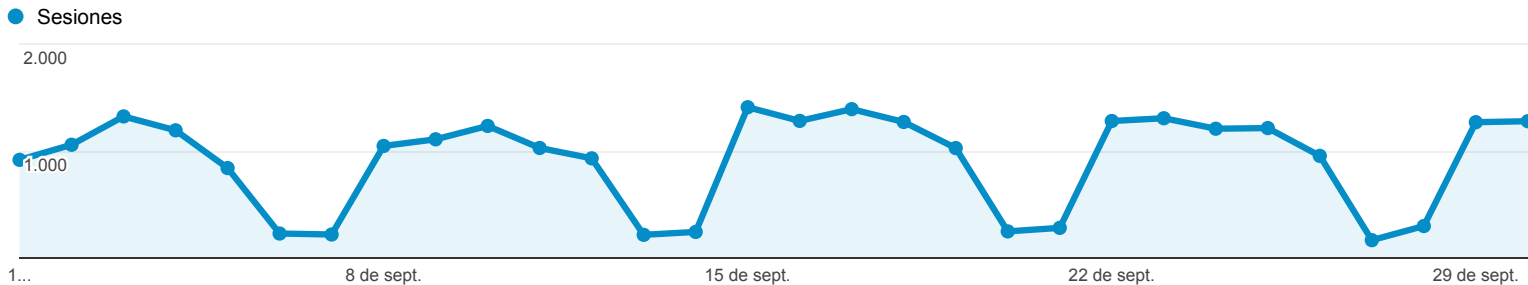

1/9/2014 - 30/9/2014

Visión general de público

Todas las sesiones
100,00%

+ Agregar segmento

Visión general

■ New Visitor ■ Returning Visitor