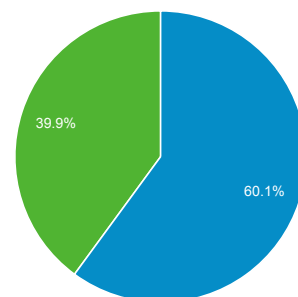

1/9/2014 - 30/9/2014

Visión general de público

Todas las sesiones
100,00%

+ Agregar segmento

Visión general

■ New Visitor ■ Returning Visitor

| Idioma | Sesiones | % Sesiones |
|-----------|----------|------------|
| 1. es | 15.917 | 57,89% |
| 2. es-es | 9.094 | 33,07% |
| 3. en-us | 644 | 2,34% |
| 4. ca | 510 | 1,85% |
| 5. es-419 | 336 | 1,22% |
| 6. en | 152 | 0,55% |
| 7. es-mx | 113 | 0,41% |
| 8. es-ar | 103 | 0,37% |
| 9. ca-es | 101 | 0,37% |
| 10. eu | 67 | 0,24% |