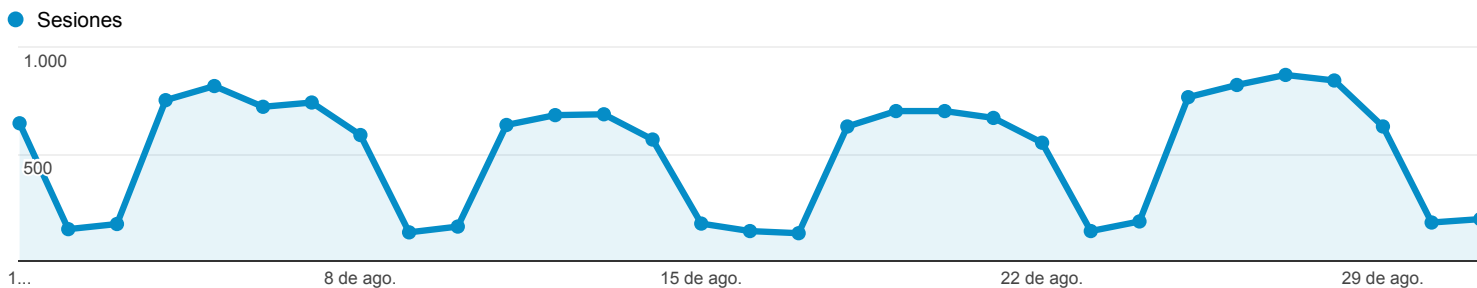

1/8/2014 - 31/8/2014

Visión general de público

Todas las sesiones
100,00%

+ Agregar segmento

Visión general

New Visitor Returning Visitor

Idioma	Sesiones	% Sesiones
1. es	9.130	57,84%
2. es-es	5.010	31,74%
3. en-us	374	2,37%
4. es-419	271	1,72%
5. ca	258	1,63%
6. es-mx	114	0,72%
7. en	112	0,71%
8. es-ar	75	0,48%
9. pt-br	61	0,39%
10. ca-es	42	0,27%