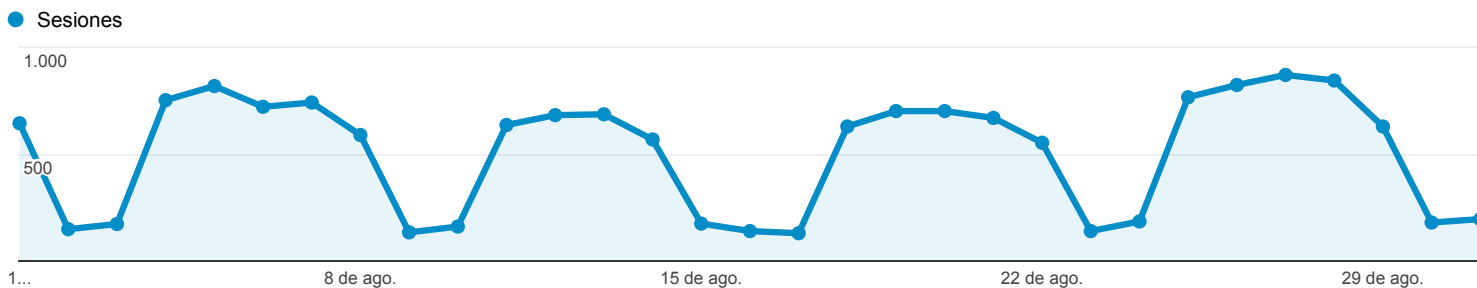

1/8/2014 - 31/8/2014

Visión general de público

Todas las sesiones
100,00%

+ Agregar segmento

Visión general

■ New Visitor ■ Returning Visitor

Idioma	Sesiones	% Sesiones
1. es	9.130	57,84%
2. es-es	5.010	31,74%
3. en-us	374	2,37%
4. es-419	271	1,72%
5. ca	258	1,63%
6. es-mx	114	0,72%
7. en	112	0,71%
8. es-ar	75	0,48%
9. pt-br	61	0,39%
10. ca-es	42	0,27%