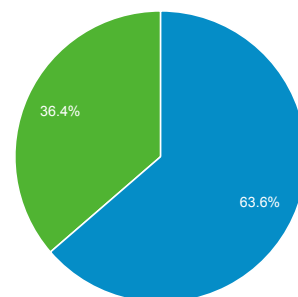

1/8/2014 - 31/8/2014

Visión general de público

Todas las sesiones
100,00%

+ Agregar segmento

Visión general

■ New Visitor ■ Returning Visitor

Idioma	Sesiones	% Sesiones
1. es	9.130	57,84%
2. es-es	5.010	31,74%
3. en-us	374	2,37%
4. es-419	271	1,72%
5. ca	258	1,63%
6. es-mx	114	0,72%
7. en	112	0,71%
8. es-ar	75	0,48%
9. pt-br	61	0,39%
10. ca-es	42	0,27%