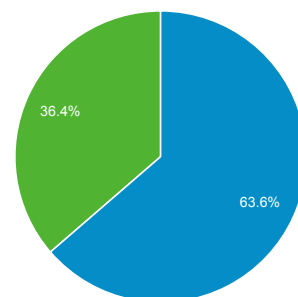

1/8/2014 - 31/8/2014

Visión general de público

Todas las sesiones
100,00%

+ Agregar segmento

Visión general

New Visitor Returning Visitor

Idioma	Sesiones	% Sesiones
1. es	9.130	57,84%
2. es-es	5.010	31,74%
3. en-us	374	2,37%
4. es-419	271	1,72%
5. ca	258	1,63%
6. es-mx	114	0,72%
7. en	112	0,71%
8. es-ar	75	0,48%
9. pt-br	61	0,39%
10. ca-es	42	0,27%