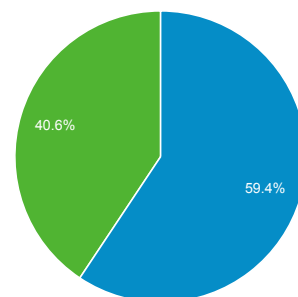

1/7/2014 - 31/7/2014

Visión general de público

Todas las sesiones
100,00%

+ Agregar segmento

Visión general

■ New Visitor ■ Returning Visitor

Idioma	Sesiones	% Sesiones
1. es	14.409	56,97%
2. es-es	8.327	32,92%
3. en-us	680	2,69%
4. ca	629	2,49%
5. es-419	335	1,32%
6. en	153	0,60%
7. es-mx	107	0,42%
8. ca-es	106	0,42%
9. es-ar	85	0,34%
10. pt-br	73	0,29%