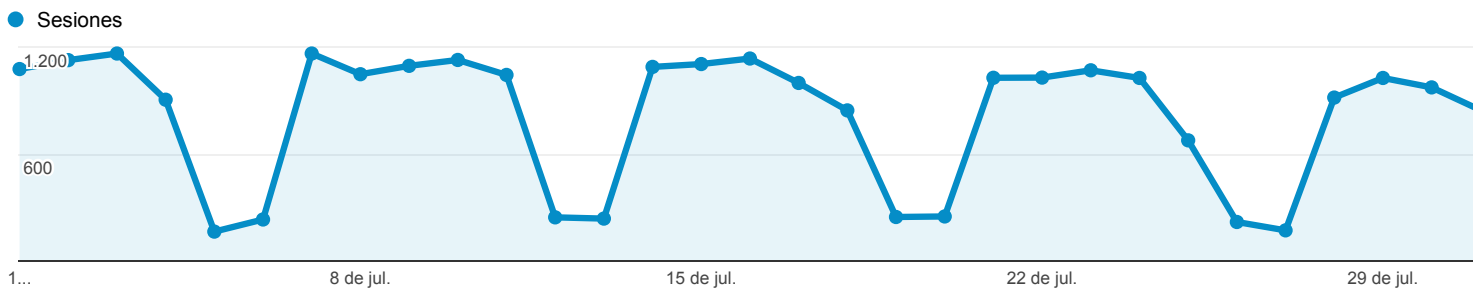

1/7/2014 - 31/7/2014

Visión general de público

Todas las sesiones
100,00%

+ Agregar segmento

Visión general

■ New Visitor ■ Returning Visitor

Idioma	Sesiones	% Sesiones
1. es	14.409	56,97%
2. es-es	8.327	32,92%
3. en-us	680	2,69%
4. ca	629	2,49%
5. es-419	335	1,32%
6. en	153	0,60%
7. es-mx	107	0,42%
8. ca-es	106	0,42%
9. es-ar	85	0,34%
10. pt-br	73	0,29%