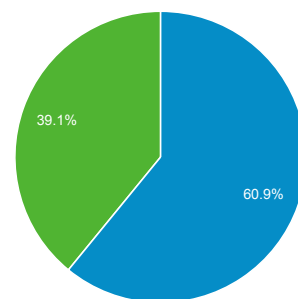

1/6/2014 - 30/6/2014

Visión general de público

Todas las sesiones
100,00%

+ Agregar segmento

Visión general

Sesiones
25.547

Usuarios
18.880

Número de páginas vistas
40.567

Páginas/sesión
1,59

Duración media de la sesión
00:02:11

Porcentaje de rebote
74,89%

% de nuevas sesiones
60,86%

■ New Visitor ■ Returning Visitor

| Idioma | Sesiones | % Sesiones |
|-----------|----------|------------|
| 1. es | 14.899 | 58,32% |
| 2. es-es | 8.323 | 32,58% |
| 3. en-us | 712 | 2,79% |
| 4. ca | 474 | 1,86% |
| 5. es-419 | 279 | 1,09% |
| 6. en | 155 | 0,61% |
| 7. es-mx | 103 | 0,40% |
| 8. es-ar | 97 | 0,38% |
| 9. ca-es | 86 | 0,34% |
| 10. eu | 45 | 0,18% |