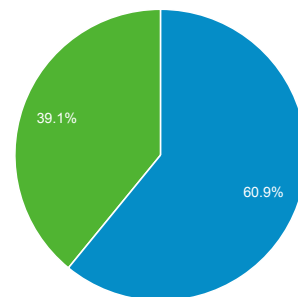

1/6/2014 - 30/6/2014

Visión general de público

Todas las sesiones
100,00%

+ Agregar segmento

Visión general

Sesiones
25.547

Usuarios
18.880

Número de páginas vistas
40.567

Páginas/sesión
1,59

Duración media de la sesión
00:02:11

Porcentaje de rebote
74,89%

% de nuevas sesiones
60,86%

■ New Visitor ■ Returning Visitor

Idioma	Sesiones	% Sesiones
1. es	14.899	58,32%
2. es-es	8.323	32,58%
3. en-us	712	2,79%
4. ca	474	1,86%
5. es-419	279	1,09%
6. en	155	0,61%
7. es-mx	103	0,40%
8. es-ar	97	0,38%
9. ca-es	86	0,34%
10. eu	45	0,18%