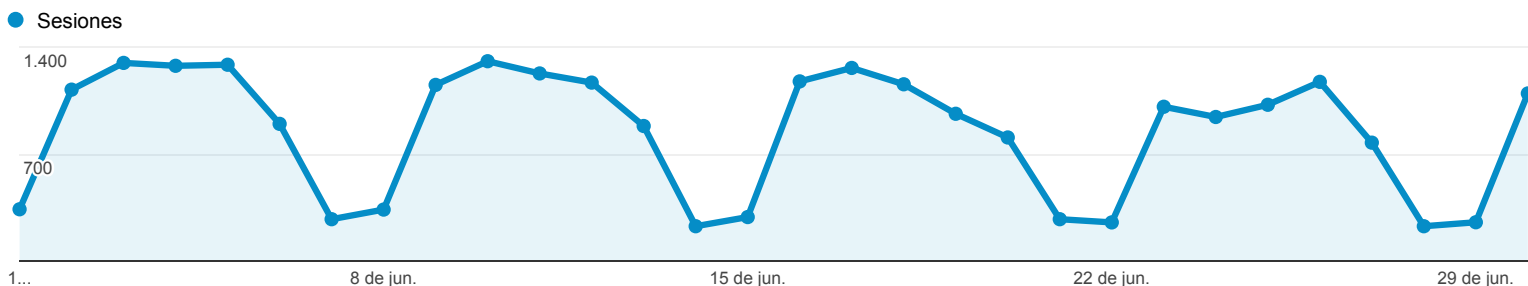

1/6/2014 - 30/6/2014

Visión general de público

Todas las sesiones
100,00%

+ Agregar segmento

Visión general

Sesiones
25.547

Usuarios
18.880

Número de páginas vistas
40.567

Páginas/sesión
1,59

Duración media de la sesión
00:02:11

Porcentaje de rebote
74,89%

% de nuevas sesiones
60,86%

■ New Visitor ■ Returning Visitor

| Idioma | Sesiones | % Sesiones |
|-----------|----------|------------|
| 1. es | 14.899 | 58,32% |
| 2. es-es | 8.323 | 32,58% |
| 3. en-us | 712 | 2,79% |
| 4. ca | 474 | 1,86% |
| 5. es-419 | 279 | 1,09% |
| 6. en | 155 | 0,61% |
| 7. es-mx | 103 | 0,40% |
| 8. es-ar | 97 | 0,38% |
| 9. ca-es | 86 | 0,34% |
| 10. eu | 45 | 0,18% |