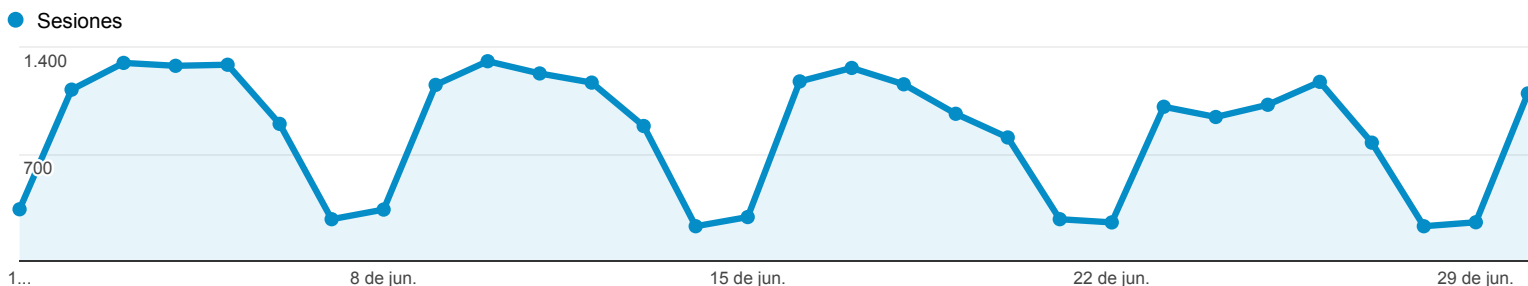

1/6/2014 - 30/6/2014

Visión general de público

Todas las sesiones
100,00%

+ Agregar segmento

Visión general

Sesiones
25.547

Usuarios
18.880

Número de páginas vistas
40.567

Páginas/sesión
1,59

Duración media de la sesión
00:02:11

Porcentaje de rebote
74,89%

% de nuevas sesiones
60,86%

■ New Visitor ■ Returning Visitor

Idioma	Sesiones	% Sesiones
1. es	14.899	58,32%
2. es-es	8.323	32,58%
3. en-us	712	2,79%
4. ca	474	1,86%
5. es-419	279	1,09%
6. en	155	0,61%
7. es-mx	103	0,40%
8. es-ar	97	0,38%
9. ca-es	86	0,34%
10. eu	45	0,18%