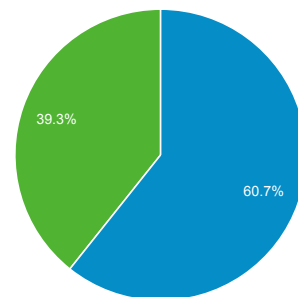

## Visión general de público

Todas las sesiones  
100,00%

+ Agregar segmento

### Visión general

■ New Visitor ■ Returning Visitor

Idioma	Sesiones	% Sesiones
1. es	17.079	58,75%
2. es-es	9.090	31,27%
3. en-us	738	2,54%
4. ca	692	2,38%
5. es-419	364	1,25%
6. en	188	0,65%
7. es-mx	154	0,53%
8. ca-es	150	0,52%
9. es-ar	88	0,30%
10. es-co	66	0,23%