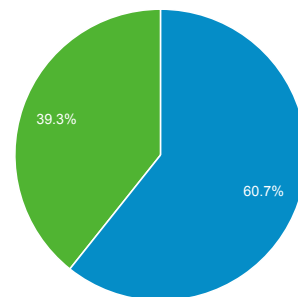

# Visión general de público

Todas las sesiones  
100,00%

+ Agregar segmento

## Visión general

■ New Visitor ■ Returning Visitor

Idioma	Sesiones	% Sesiones
1. es	17.079	58,75%
2. es-es	9.090	31,27%
3. en-us	738	2,54%
4. ca	692	2,38%
5. es-419	364	1,25%
6. en	188	0,65%
7. es-mx	154	0,53%
8. ca-es	150	0,52%
9. es-ar	88	0,30%
10. es-co	66	0,23%