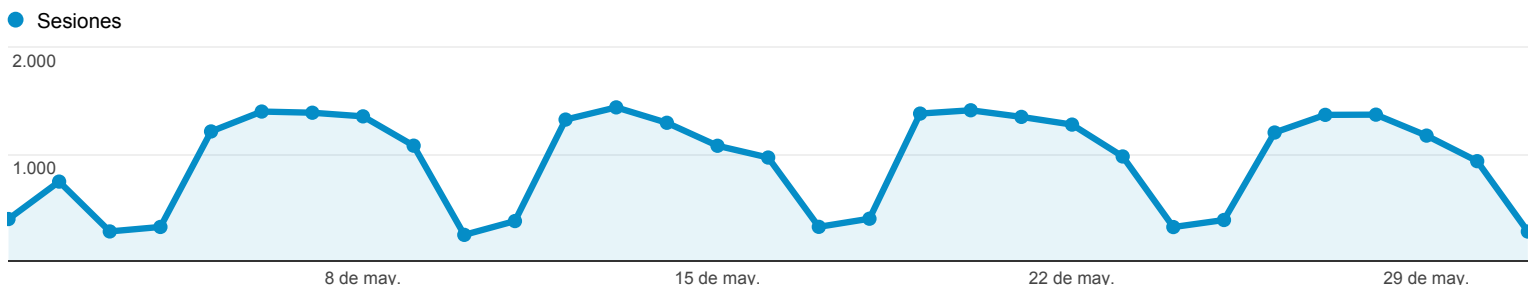

# Visión general de público

Todas las sesiones  
100,00%

+ Agregar segmento

## Visión general

■ New Visitor ■ Returning Visitor

Idioma	Sesiones	% Sesiones
1. es	17.079	58,75%
2. es-es	9.090	31,27%
3. en-us	738	2,54%
4. ca	692	2,38%
5. es-419	364	1,25%
6. en	188	0,65%
7. es-mx	154	0,53%
8. ca-es	150	0,52%
9. es-ar	88	0,30%
10. es-co	66	0,23%