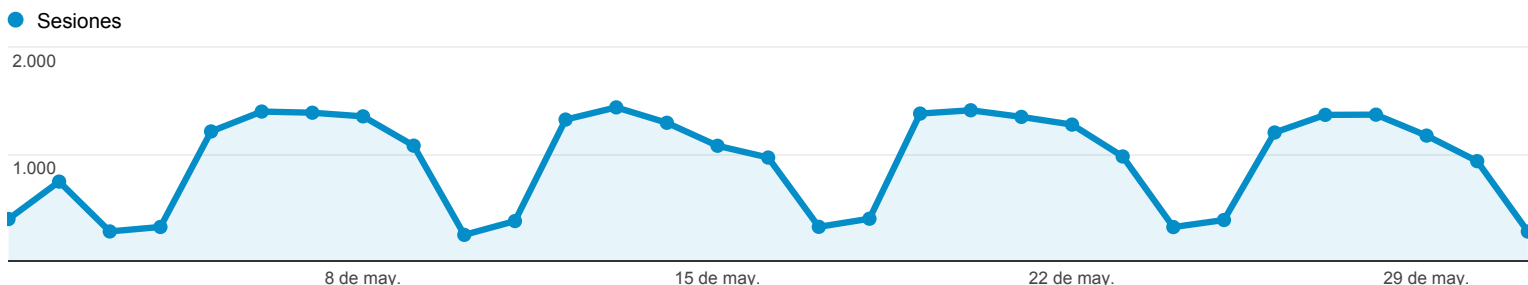

## Visión general de público

Todas las sesiones  
100,00%

+ Agregar segmento

### Visión general

■ New Visitor ■ Returning Visitor

Idioma	Sesiones	% Sesiones
1. es	17.079	58,75%
2. es-es	9.090	31,27%
3. en-us	738	2,54%
4. ca	692	2,38%
5. es-419	364	1,25%
6. en	188	0,65%
7. es-mx	154	0,53%
8. ca-es	150	0,52%
9. es-ar	88	0,30%
10. es-co	66	0,23%