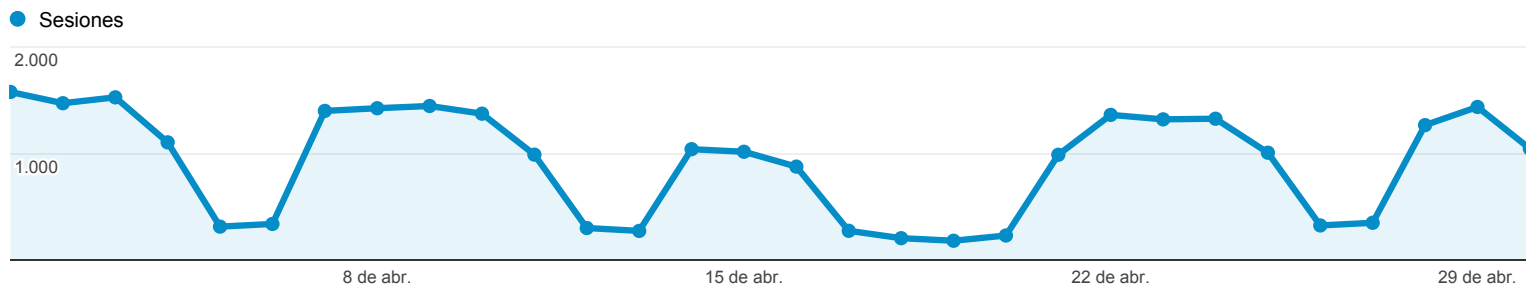

1/4/2014 - 30/4/2014

Visión general de público

Todas las sesio...
100,00%

Visión general

Sesiones
27.795

Usuarios
20.552

Número de páginas vistas
44.627

Páginas/sesión
1,61

Duración media de la sesión
00:02:03

Porcentaje de rebote
74,03%

% de nuevas sesiones
60,92%

■ New Visitor ■ Returning Visitor

Idioma	Sesiones	% Sesiones
1. es	16.658	59,93%
2. es-es	8.719	31,37%
3. en-us	621	2,23%
4. ca	468	1,68%
5. es-419	331	1,19%
6. en	171	0,62%
7. ca-es	134	0,48%
8. es-ar	113	0,41%
9. es-mx	112	0,40%
10. es-co	53	0,19%