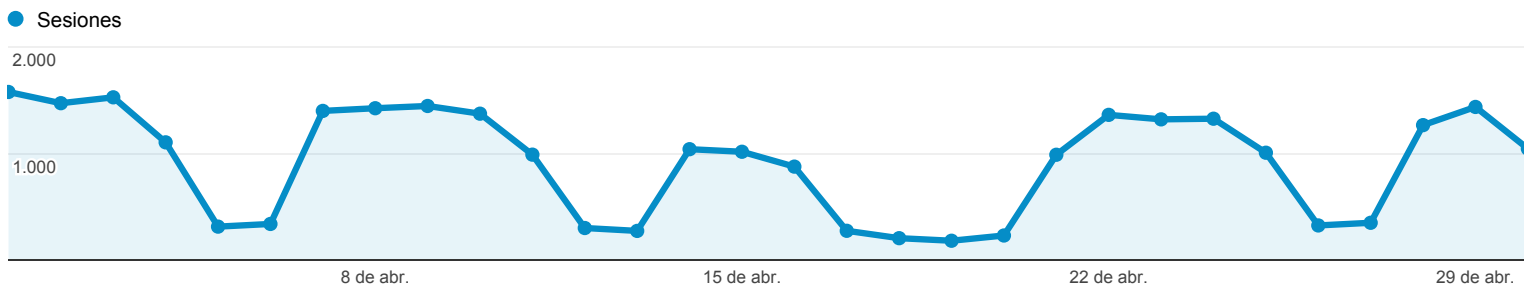

1/4/2014 - 30/4/2014

Visión general de público

Todas las sesio...
100,00%

Visión general

Sesiones
27.795

Usuarios
20.552

Número de páginas vistas
44.627

Páginas/sesión
1,61

Duración media de la sesión
00:02:03

Porcentaje de rebote
74,03%

% de nuevas sesiones
60,92%

■ New Visitor ■ Returning Visitor

Idioma	Sesiones	% Sesiones
1. es	16.658	59,93%
2. es-es	8.719	31,37%
3. en-us	621	2,23%
4. ca	468	1,68%
5. es-419	331	1,19%
6. en	171	0,62%
7. ca-es	134	0,48%
8. es-ar	113	0,41%
9. es-mx	112	0,40%
10. es-co	53	0,19%