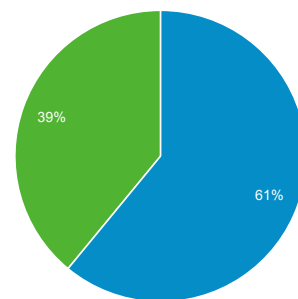

1/4/2014 - 30/4/2014

Visión general de público

Todas las sesio...
100,00%

Visión general

Sesiones
27.795

Usuarios
20.552

Número de páginas vistas
44.627

Páginas/sesión
1,61

Duración media de la sesión
00:02:03

Porcentaje de rebote
74,03%

% de nuevas sesiones
60,92%

■ New Visitor ■ Returning Visitor

Idioma	Sesiones	% Sesiones
1. es	16.658	59,93%
2. es-es	8.719	31,37%
3. en-us	621	2,23%
4. ca	468	1,68%
5. es-419	331	1,19%
6. en	171	0,62%
7. ca-es	134	0,48%
8. es-ar	113	0,41%
9. es-mx	112	0,40%
10. es-co	53	0,19%