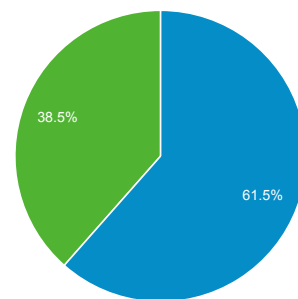

1/3/2014 - 31/3/2014

Visión general de público

Todas las visitas
100,00%

Visión general

Visitas
30.333

Visitantes únicos
22.264

Número de páginas vistas
48.458

Páginas / Visita
1,60

Duración media de la visita
00:02:05

Porcentaje de rebote
74,72%

% de visitas nuevas
61,48%

■ New Visitor ■ Returning Visitor

Idioma	Visitas	% Visitas
1. es	18.112	59,71%
2. es-es	9.502	31,33%
3. en-us	799	2,63%
4. ca	552	1,82%
5. es-419	307	1,01%
6. en	207	0,68%
7. es-mx	146	0,48%
8. ca-es	119	0,39%
9. es-ar	85	0,28%
10. es-co	64	0,21%