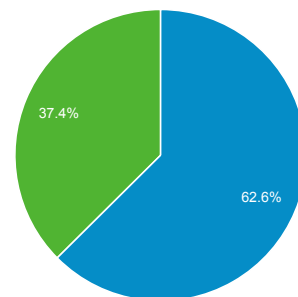

1/2/2014 - 28/2/2014

Visión general de público

Todas las visitas
100,00%

Visión general

Visitas
28.644

Visitantes únicos
21.331

Número de páginas vistas
47.891

Páginas / Visita
1,67

Duración media de la visita
00:02:11

Porcentaje de rebote
72,81%

% de visitas nuevas
62,52%

New Visitor Returning Visitor

Idioma	Visitas	% Visitas
1. es	17.413	60,79%
2. es-es	8.656	30,22%
3. en-us	742	2,59%
4. ca	591	2,06%
5. es-419	291	1,02%
6. en	211	0,74%
7. es-ar	115	0,40%
8. es-mx	111	0,39%
9. ca-es	103	0,36%
10. es-co	63	0,22%