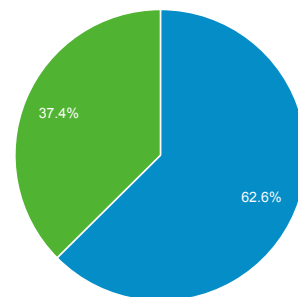

1/2/2014 - 28/2/2014

Visión general de público

Todas las visitas
100,00%

Visión general

Visitas
28.644

Visitantes únicos
21.331

Número de páginas vistas
47.891

Páginas / Visita
1,67

Duración media de la visita
00:02:11

Porcentaje de rebote
72,81%

% de visitas nuevas
62,52%

■ New Visitor ■ Returning Visitor

Idioma	Visitas	% Visitas
1. es	17.413	60,79%
2. es-es	8.656	30,22%
3. en-us	742	2,59%
4. ca	591	2,06%
5. es-419	291	1,02%
6. en	211	0,74%
7. es-ar	115	0,40%
8. es-mx	111	0,39%
9. ca-es	103	0,36%
10. es-co	63	0,22%