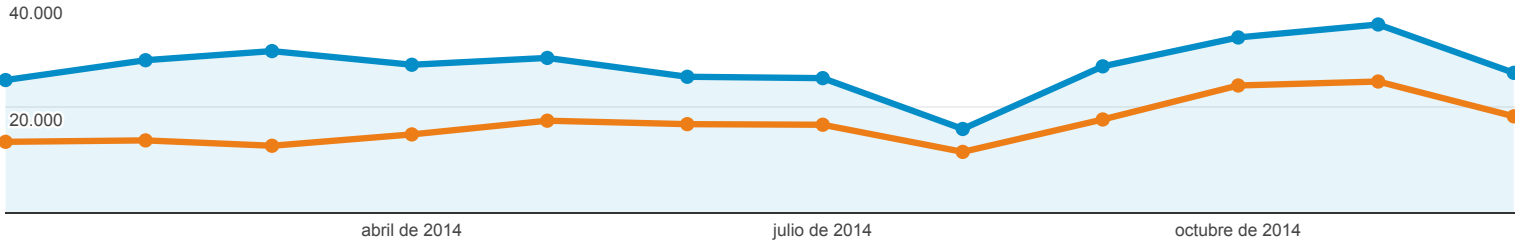

Visión general de público

1 de ene. de 2014 - 31 de dic. de 2014

Comparar con: 1 de ene. de 2013 - 31 de dic. de 2013

Todas las sesiones
+0,00 %

+ Agregar segmento

Visión general

01-ene-2014 - 31-dic-2014: ● Sesiones

01-ene-2013 - 31-dic-2013: ● Sesiones

■ New Visitor ■ Returning Visitor

01-ene-2014 - 31-dic-2014

01-ene-2013 - 31-dic-2013

Idioma

Sesiones % Sesiones

1. es

01-ene-2014 - 31-dic-2014 192.232 58,35 %