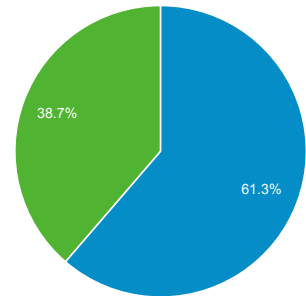

Visión general de público

1 de ene. de 2014 - 31 de dic. de 2014

Comparar con: 1 de ene. de 2013 - 31 de dic. de 2013

Todas las sesiones
+0,00 %

+ Agregar segmento

Visión general

01-ene-2014 - 31-dic-2014: ● Sesiones

01-ene-2013 - 31-dic-2013: ● Sesiones

■ New Visitor ■ Returning Visitor

01-ene-2014 - 31-dic-2014

01-ene-2013 - 31-dic-2013

Idioma

Sesiones % Sesiones

1. es

01-ene-2014 - 31-dic-2014 192.232 58,35 %