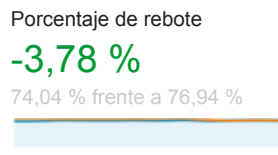

Visión general de público

1 de ene. de 2014 - 31 de dic. de 2014

Comparar con: 1 de ene. de 2013 - 31 de dic. de 2013

Todas las sesiones
+0,00 %

+ Agregar segmento

Visión general

01-ene-2014 - 31-dic-2014: ● Sesiones

01-ene-2013 - 31-dic-2013: ● Sesiones

■ New Visitor ■ Returning Visitor

01-ene-2014 - 31-dic-2014

01-ene-2013 - 31-dic-2013

Idioma

Sesiones % Sesiones

1. es

01-ene-2014 - 31-dic-2014 192.232 58,35 %