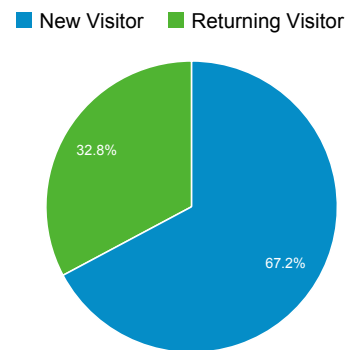

Visión general de público

01/11/2013 - 30/11/2013

Todas las visitas
100,00%

Visión general

19.284 usuarios han visitado este sitio.

Visitas 24.659	Visitantes únicos 19.284	Número de páginas vistas 39.320
Páginas / Visita 1,59	Duración media de la visita 00:02:00	Porcentaje de rebote 75,24%
% de visitas nuevas 67,15%		