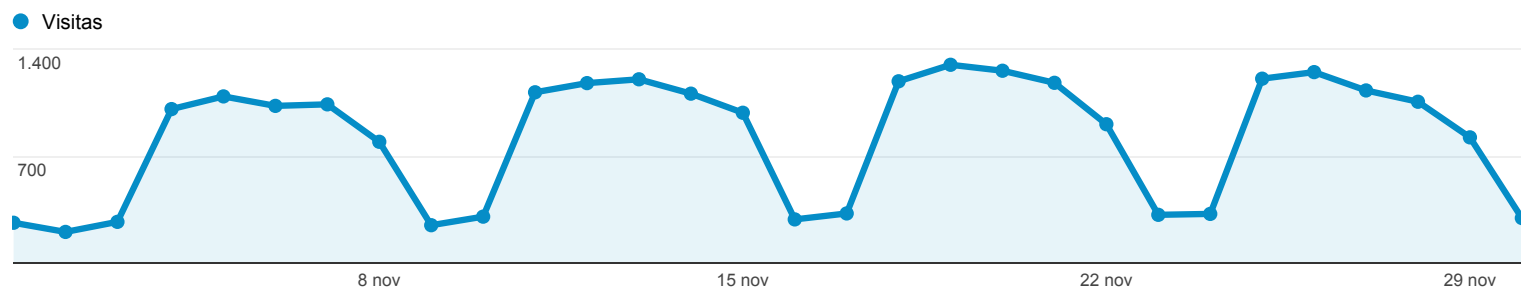

Visión general de público

01/11/2013 - 30/11/2013

Todas las visitas
100,00%

Visión general

19.284 usuarios han visitado este sitio.

Visitas 24.659	Visitantes únicos 19.284	Número de páginas vistas 39.320
Páginas / Visita 1,59	Duración media de la visita 00:02:00	Porcentaje de rebote 75,24%
% de visitas nuevas 67,15%		