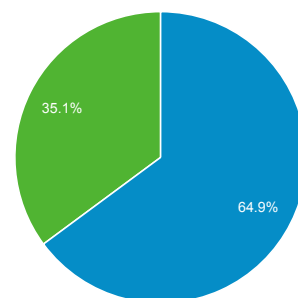

01/10/2013 - 31/10/2013

Visión general de público

Todas las visitas
100,00%

Visión general

18.249 usuarios han visitado este sitio.

Visitas 23.916	Visitantes únicos 18.249	Número de páginas vistas 39.110
Páginas / Visita 1,64	Duración media de la visita 00:02:08	Porcentaje de rebote 73,83%
% de visitas nuevas 64,81%		

■ New Visitor ■ Returning Visitor

Idioma	Visitas	% Visitas
1. es	14.973	62,61%
2. es-es	7.112	29,74%
3. en-us	644	2,69%
4. ca	391	1,63%
5. es-419	244	1,02%
6. en	160	0,67%
7. ca-es	78	0,33%
8. es-ar	73	0,31%
9. es-mx	46	0,19%
10. eu	28	0,12%