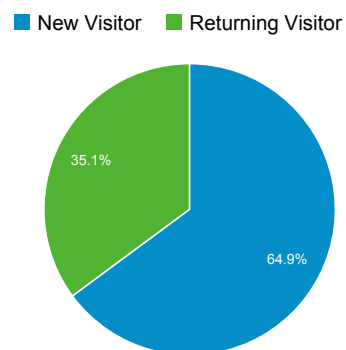

01/10/2013 - 31/10/2013

Visión general de público

Todas las visitas
100,00%

Visión general

18.249 usuarios han visitado este sitio.

Visitas 23.916	Visitantes únicos 18.249	Número de páginas vistas 39.110
Páginas / Visita 1,64	Duración media de la visita 00:02:08	Porcentaje de rebote 73,83%
% de visitas nuevas 64,81%		