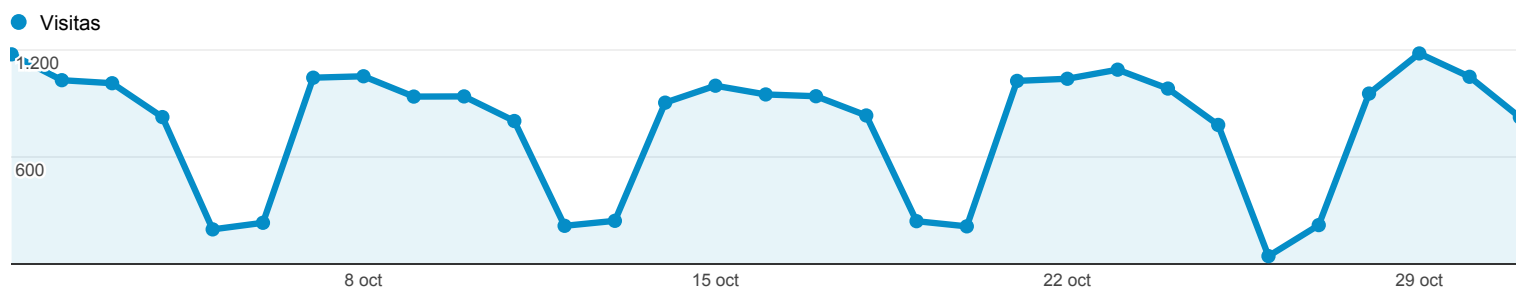

01/10/2013 - 31/10/2013

Visión general de público

Todas las visitas
100,00%

Visión general

18.249 usuarios han visitado este sitio.

Visitas 23.916	Visitantes únicos 18.249	Número de páginas vistas 39.110
Páginas / Visita 1,64	Duración media de la visita 00:02:08	Porcentaje de rebote 73,83%
% de visitas nuevas 64,81%		