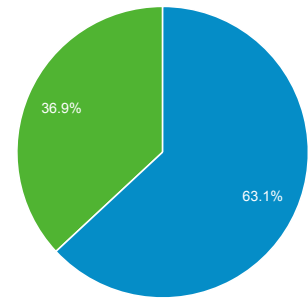

01/05/2013 - 31/05/2013

Visión general de público

% de visitas: 100,00%

Visión general

12.852 usuarios han visitado este sitio.

New Visitor Returning Visitor

Idioma	Visitas	% Visitas
1. es	11.602	66,94%
2. es-es	4.384	25,30%
3. en-us	475	2,74%
4. ca	303	1,75%
5. en	160	0,92%
6. es-419	138	0,80%
7. es-ar	54	0,31%
8. es-mx	40	0,23%
9. eu	30	0,17%
10. ca-es	27	0,16%