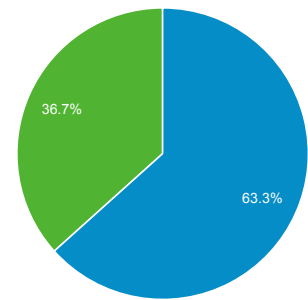

11.026 usuarios han visitado este sitio.

Visitas 14.768	Visitantes únicos 11.026	Número de páginas vistas 22.511
Páginas / Visita 1,52	Duración media de la visita 00:01:30	Porcentaje de rebote 77,93%
% de visitas nuevas 63,33%		

■ New Visitor ■ Returning Visitor