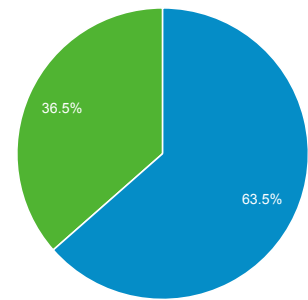

Visión general de público

Todas las visitas
100,00%

Visión general

10.212 usuarios han visitado este sitio.

Visitas 13.649	Visitantes únicos 10.212	Número de páginas vistas 20.640
Páginas / Visita 1,51	Duración media de la visita 00:01:24	Porcentaje de rebote 78,83%
% de visitas nuevas 63,48%		

■ New Visitor ■ Returning Visitor

Idioma	Visitas	% Visitas
1. es	10.066	73,75%
2. es-es	2.600	19,05%
3. en-us	382	2,80%
4. ca	230	1,69%
5. en	106	0,78%
6. es-419	71	0,52%
7. es-mx	31	0,23%
8. es-ar	27	0,20%
9. eu	25	0,18%
10. fr	14	0,10%